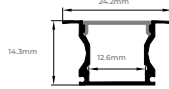

PERFIL LED PE003B (2M)

Cod: 6026
Base: Alumínio
Cor: branco
Comprimento: 2 metros
Cód. Barras: 7896688211745