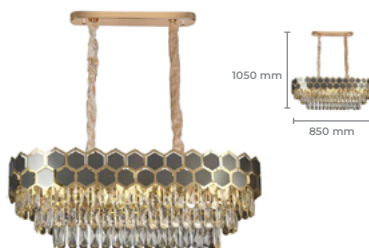

Lustre LTR-017

Cod: 6066

Quantidade de Lâmpadas: 12*
Base: E14
Cor: Dourado
Material: Metal + Cristal
Cód. Barras: 7896688232627

* Lâmpadas não inclusas

Lustre LTP-003

Cod: 2329

Potência: 60W
Fluxo Luminoso (lm): 4800lm
IRC: >80
Fator de Potência: >0.9
Base: SMD
Cor: Prata
Material: Metal + Cristal
Tensão: AC 100-240V
Cód. Barras: 7896688180270

Temperatura de cor (3 em1):
3000K / 4000K / 6500K

Lustre LTR-018

Cod: 6067

Quantidade de Lâmpadas: 16*
Base: E14
Cor: Dourado
Material: Metal + Cristal
Cód. Barras: 7896688232634

* Lâmpadas não inclusas

Lustre LTP-004

Cod: 2330

Potência: 60W
Fluxo Luminoso (lm): 4800lm
IRC: >80
Fator de Potência: >0.9
Base: SMD
Cor: Prata
Material: Metal + Cristal
Tensão: AC 100-240V
Cód. Barras: 7896688180287

Temperatura de cor (3 em1):
3000K / 4000K / 6500K

Lustre LTR-019

Cod: 6068

Quantidade de Lâmpadas: 10*
Base: E14
Cor: Dourado
Material: Metal + Cristal
Cód. Barras: 7896688232641

* Lâmpadas não inclusas

Lustre LTP-005

Cod: 2378

Potência: 30W
Base: SMD
Tensão: AC 100-240V
Cor: Prata
Material: Metal + Cristal
Cód. Barras: 7896688180683

Temperatura de cor (3 em1):
3000K / 4000K / 6500K

Lustre LTP-002

Cod: 2328

Potência: 45W
Fluxo Luminoso (lm): 3600lm
IRC: >80
Fator de Potência: >0.9
Base: SMD
Cor: Prata
Material: Metal + Cristal
Tensão: AC 100-240V
Cód. Barras: 7896688180263

Temperatura de cor (3 em1):
3000K / 4000K / 6500K

Lustre LTP-006

Cod: 4012

Potência: 36W
Base: SMD
Tensão: AC 100-240V
Cor: Prata
Material: Metal + Cristal
Cód. Barras: 7896688200374

Temperatura de cor (3 em1):
3000K / 4000K / 6500K