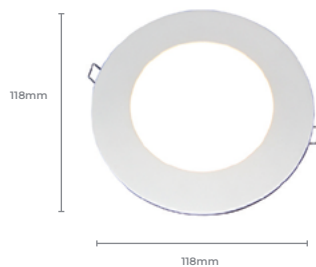

Potência: 6W

Fluxo Luminoso (lm): 380lm

IRC: &gt;70

Fator de Potência: 0.5

Vida útil: 15.000h

Tensão: AC 100-240V

Cód. Barras: 7898039262550

**Luminária PL-007A****6500K****Cod: 1483**