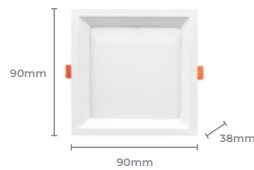

3000K
Cod: 5210

Cód. Barras: 7896688211967

Luminária PS-01Q

Potência: 6W
Fluxo Luminoso (lm): 380lm
IRC: 70
Fator de Potência: >0.5
Vida útil: 15.000h
Tensão: AC 100-240V

6500K
Cod: 5209

Cód. Barras: 7896688211950