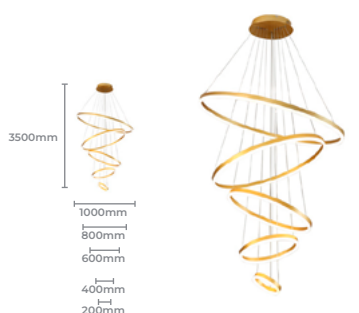

### Pendente LP-800

**Cod: 5779**

Potência: 115W  
Base: SMD  
Fluxo Luminoso: 8050lm  
Cor: Dourado  
Material: Alumínio  
Material Base: Metal  
Tensão: AC 100-240V  
Temperatura de cor: 3500K  
Cód. Barras: 789668222925

### Pendente LP-800M

**Cod: 5916**

Potência: 115W  
Base: SMD  
Fluxo Luminoso: 8050lm  
Cor: Marrom  
Material: Alumínio  
Material Base: Metal  
Tensão: AC 100-240V  
Temperatura de cor: 3500K  
Cód. Barras: 7896688231248

### Pendente LP-801

**Cod: 5780**

Potência: 140W  
Base: SMD  
Fluxo Luminoso: 9800lm  
Cor: Dourado  
Material: Alumínio  
Material Base: Metal  
Tensão: AC 100-240V  
Temperatura de cor: 3500K  
Cód. Barras: 7896688222932