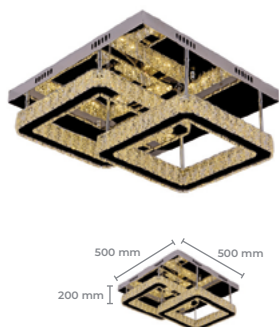

Lustre LTX-006

Cod: 5082

Potência: 48W
Fluxo Luminoso (lm): 3840lm
IRC: >80
Fator de Potência: 0.5
Base: SMD
Cor: Cromado
Material: Cristal + Metal
Tensão: AC 100-240V
Cód. Barras: 7896688201241

Temperatura de cor (3 eml):
3000K / 4000K / 6500K