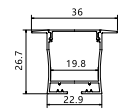

PERFIL LED PE008

Cod: 5120
Base: Alumínio
Comprimento: 2 metros
Cód. Barras: 7896688210458