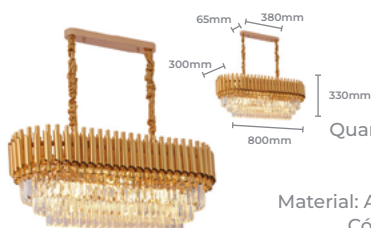

Lustre LTR-012D

Cod: 5251

Quantidade de Lâmpadas: 8*

Base: E14

Cor: Dourado

Material: Alumínio + Metal + Cristal
Cód. Barras: 7896688211264