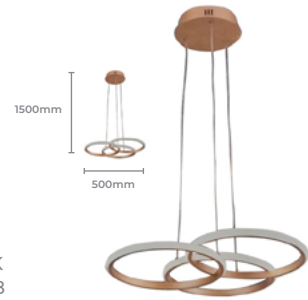

### Luminária Pendente LP-700P

**Cod: 5816**  
 Potência: 36W  
 Base: SMD  
 Fluxo Luminoso: 2520lm  
 Cor: Preto  
 Material: Alumínio  
 Material Base: Metal  
 Tensão: AC 100-240V  
 Cód. Barras: 7896688230654

## Luminária SELENE 101D

**Cod: 5776**

Potência: 45W  
 Base: SMD  
 Fluxo Luminoso: 3150lm  
 Cor: Dourado  
 Material: Alumínio  
 Material da Base: Metal  
 Tensão: AC 100-240V  
 Temperatura de cor: 4000K  
 Cód. Barras: 7896688222918