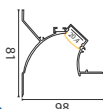

PERFIL LED PE-S001B

Cod: 6019
Base: Alumínio
Comprimento: 3 metros
Cód. Barras: 7896688232016

NOVIDADE