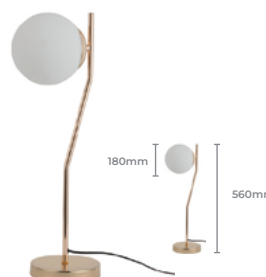

LUMINÁRIA DE MESA LM-201

Cor: Dourado

Cod: 5274
Base: E27
Garantia: 1 ano
Cód. Barras: 7896688211424

* Lâmpada não inclusa