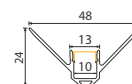

PERFIL LED DE EMBUTIR PE-C001 (3M)

Cod: 6033
Base: Alumínio
Comprimento: 3 metros
Cód. Barras: 7896688232061

NOVIDADE