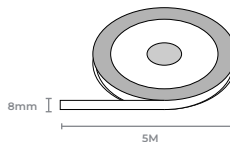

Potência: 24W

Cód. Barras: 7896688200534

**RGB**

**Cod: 1177**

Potência: 24W

Cód. Barras: 7896688200527