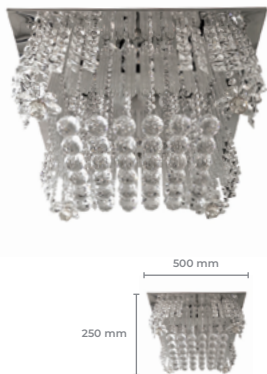

Lustre LTX-001

Cod: 3235

Potência: 36W
Fluxo Luminoso (lm): 2880lm
IRC: >80
Fator de Potência: >0.9
Base: SMD
Cor: Cromado
Material: Cristal + Metal
Tensão: AC 100-240V
Cód. Barras: 7896688170318

Temperatura de cor (3 eml):
3000K / 4000K / 6500K