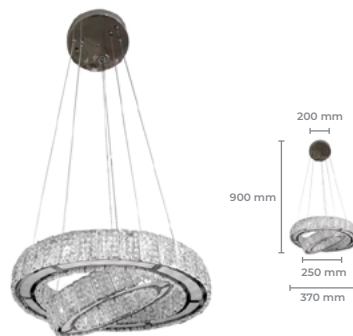

## Lustre LTG-001

**Cod: 5689**

Potência: 80W  
Base: SMD  
Fluxo Luminoso (lm): 5600lm  
Cor: Dourado  
Material: Alumínio + Vidro  
Tensão: AC 100-240V  
Cód. Barras: 7896688222222

Temperatura de cor: 3000K

## Lustre LTP-003

**Cod: 2329**

Potência: 60W  
Fluxo Luminoso (lm): 4800lm  
IRC: >80  
Fator de Potência: >0.9  
Base: SMD  
Cor: Prata  
Material: Metal + Cristal  
Tensão: AC 100-240V  
Cód. Barras: 7896688180270

## Lustre LTR-019

**Cod: 6068**

Quantidade de Lâmpadas: 10\*  
Base: E14  
Cor: Dourado  
Material: Metal + Cristal  
Cód. Barras: 7896688232641

\* Lâmpadas não inclusas

## Lustre LTP-005

**Cod: 2378**

Potência: 30W  
Base: SMD  
Tensão: AC 100-240V  
Cor: Prata  
Material: Metal + Cristal  
Cód. Barras: 7896688180683

Temperatura de cor (3 em1):  
3000K / 4000K / 6500K