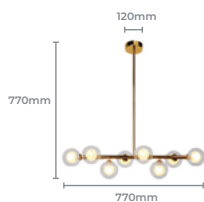

Luminária Molecular LM-001

Cod: 5090

Base: G9x8
Cor: Dourado
Material: Vidro + Metal
Cód. Barras: 7896688210069