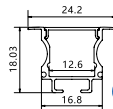

PERFIL LED PE006

Cod: 6027
Base: Alumínio
Comprimento: 2 metros
Cód. Barras: 7896688222154