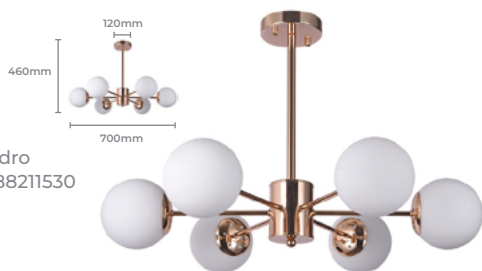

## Pendente NT-605D

**Cod: 5233**

Base: E27x6

Cor: Dourado

Material: Metal + Vidro

Cód. Barras: 7896688211530