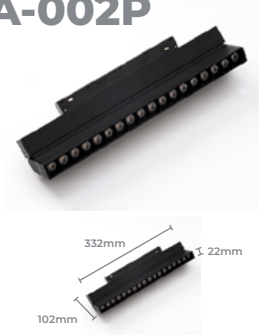

## EMENDA "U" P/ TRILHO MAGNÉTICO

**Cod: 5738**

Tensão: 110-240V AC  
Cor: Preto  
Dimensões: 310x20x20mm  
Cód. de Barras: 7896688222673