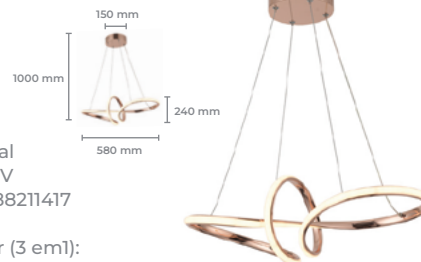

## Luminária Pendente LP-01

**Cod: 3014**

Potência: 35W  
Base: SMD  
Cor: Prata  
Material: Alumínio  
Material Base: Metal  
Tensão: AC 100-240V  
Cód. Barras: 7896688190279

Temperatura de cor (3 em1):  
3000K / 4000K / 6500K

## Luminária Pendente LP-01R

**Cod: 5218**

Potência: 35W  
Base: SMD  
Cor: Rosê Gold  
Material: Alumínio  
Material Base: Metal  
Tensão: AC 100-240V  
Cód. Barras: 7896688211417

Temperatura de cor (3 em1):  
3000K / 4000K / 6500K