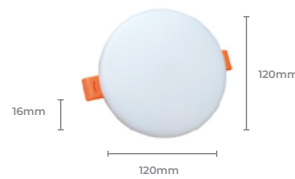

Luminária LE005R

Potência: 18W
Fluxo Luminoso (lm): 1530lm
IRC: 70
Fator de Potência: 0.5
Vida útil: 20.000h
Tensão: AC 100-240V

6500K
Cod: 5283

Cód. Barras: 7896688211622

3000K
Cod: 5284

Cód. Barras: 7896688211639