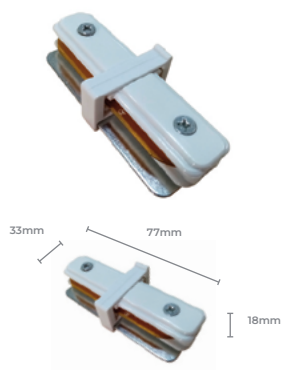

Cod: 3150

Cor: Preto

Cód. Barras: 789668190637

Cod: 3151

Cor: Branco

Cód. Barras: 7896688190644