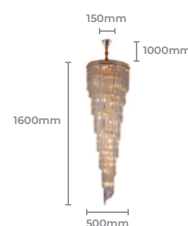

Lustre LTR-003

Cod: 5231

Quantidade de Lâmpadas: 20*
Base: E14
Cor: Ambar
Material: Metal + Cristal
Cód. Barras: 7896688210748