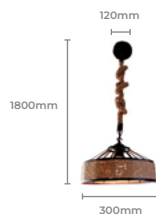

Luminária Pendente CORDA PC-01

Cod: 2424
Base: E27
Cor: Preto
Material: Metal
Material Base: Metal
Cód. Barras: 7896688181161