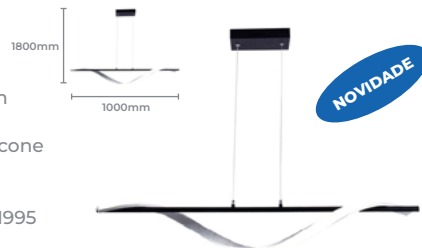

Luminária Pendente LP-602S

Cod: 5980
Potência: 35W
Base: SMD
Fluxo Luminoso: 2450lm
Cor: PRETO
Material: Alumínio + Silicone
Material Base: Metal
Tensão: AC 100-240V
Cód. Barras: 7896688231995

Temperatura de cor (3 em):
3000K / 4000K / 6000K

Luminária Pendente LP-700D

Cod: 5815
Potência: 36W
Base: SMD
Fluxo Luminoso: 2520lm
Cor: Dourado
Material: Alumínio
Material Base: Metal
Tensão: AC 100-240V
Cód. Barras: 7896688230647