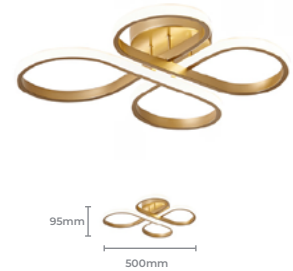

Luminária LP-S001D

Cod: 5808

Potência: 40W
Base: SMD
Fluxo Luminoso: 2800lm
Cor: Dourado
Material: Alumínio
Material da Base: Metal
Tensão: AC 100-240V
Temperatura de cor: 3 em 1
Cód. Barras: 7896688230135