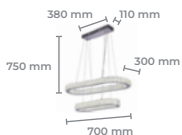

Lustre LTP-017

Cod: 5514

Potência: 60W
Base: SMD
Fluxo Luminoso: 4800lm
Tensão: AC 100-240V
Cor: Cromado
Material: Aço Inox + Cristal
Cód. Barras: 7896688220457

Temperatura de cor (3 em1):
3000K / 4000K / 6500K