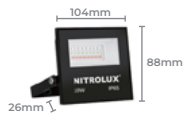

REFLETOR LED SLIM LR 10W RGB

Cod: 5949

Potência: 10W
Tensão: AC 100-240V
Temperatura de Cor: RGB
Índice de Proteção: IP65
Cód. Barras: 7896688231293