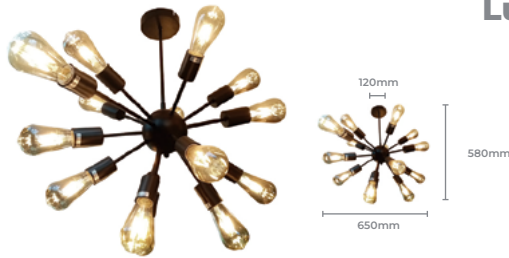

Luminária Pendente ATOMUS PRETA

Cod: 3227

Quantidade de Lâmpadas: 14*
Base: E27
Cor: Preto
Material: Metal
Material Base: Metal
Cód. Barras: 7896688181086