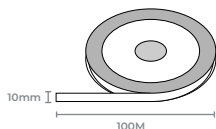

FITA LED 2835 100M

Comprimento: 100M
Tensão: **AC 220V**

6500K

Cod: 5655

Potência: 6W/M
Fluxo Luminoso: 360lm/M
Cód. Barras: 7896688221416

2700K

Cod: 5656

Potência: 6W/M
Fluxo Luminoso: 360lm/M
Cód. Barras: 7896688221423

Comprimento: 100M
Tensão: **AC 127V**
Garantia: 1 ano

6500K

Cod: 5657

Potência: 6W/M
Fluxo Luminoso: 360lm/M
Cód. Barras: 7896688221430

2700K

Cod: 5658

Potência: 6W/M
Fluxo Luminoso: 360lm/M
Cód. Barras: 7896688221447