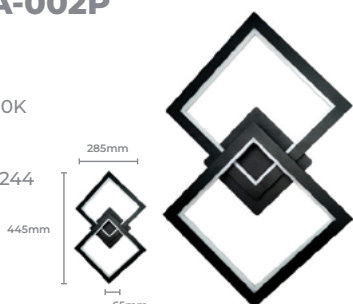

ARANDELA LA-002P

Cod: 4001

Potência: 12W
Base: SMD
Temperatura de Cor: 4000K
Material: Alumínio
Tensão: AC 100-240V
Cód. Barras: 7896688200244