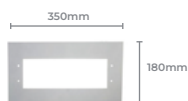

REFLETOR LED MODULAR 50W

Cod: 5838

Potência: 50W
Tensão: AC 85-265V
LED SMD 2835
Temperatura de Cor: 6000K
Frequência: 50/60Hz
Fluxo Luminoso (lm): 140lm/W
Ângulo de Iluminação: 90°
IRC: >70
Fator de Potência: 0.9
Índice de Proteção: IP65
Cód. Barras: 7896688230401

REFLETOR LED MODULAR 100W

Cod: 5839

Potência: 100W
Tensão: AC 85-265V
LED SMD 2835
Temperatura de Cor: 6000K
Frequência: 50/60Hz
Fluxo Luminoso (lm): 140lm/W
Ângulo de Iluminação: 90°
IRC: >70
Fator de Potência: 0.9
Índice de Proteção: IP65
Cód. Barras: 7896688230418

MOLDURA DE EMBUTIR PARA REFLETOR LED MODULAR

Moldura de embutir para projetor modular 50W. Com 4 molas acopladas em Metal na cor Branca, podendo ser instalado o módulo pela frente ou por trás.

Para Refletor 50W

Cod: 5840

Cód.: 7896688230548

Para Refletor 110W

Cod: 5841

Cód.: 7896688230555

Para Refletor 2x50W

Cod: 5854

Cód.: 7896688230562

Para Refletor 3x50W

Cod: 5855

Cód.: 7896688230579

Para Refletor 2x100W

Cod: 5856

Cód.: 7896688230586

SUPOORTE PARA REFLETOR LED MODULAR 50W

Cod: 5842

Suporte em Metal, com porcas, parafusos, arruela já fixado para projetor módulo 50W.

Cód. Barras: 7896688230425

SUPOORTE PARA REFLETOR LED MODULAR 100W

Cod: 5843

Suporte em Metal, com porcas, parafusos, arruela já fixado para projetor módulo 100W.

Cód. Barras: 7896688230432

SUPOORTE LATERAL PARA REFLETOR LED MODULAR

1X50W

Cod: 5844

60x20mm.
Cód. Barras: 7896688230449

2X50W

Cod: 5845

125x20mm.
Cód. Barras: 7896688230456

3X50W

Cod: 5846

190x20mm.
Cód. Barras: 7896688230463

4X50W

Cod: 5847

250x20mm.
Cód. Barras: 7896688230470

5X50W

Cod: 5848

310x20mm.
Cód. Barras: 7896688230487

1X100W

Cod: 5849

90x20mm.
Cód. Barras: 7896688230494

2X100W

Cod: 5850

195x20mm.
Cód. Barras: 7896688230500

3X100W

Cod: 5851