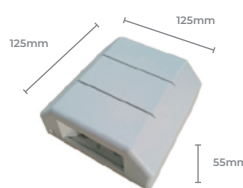

ARANDELA LED AL10

Potência: 6W

Fluxo Luminoso (lm): 360lm
IRC: >70
Fator de Potência: >0.5
Temperatura de Cor: 3000K
Material: ABS
Vida útil: 15.000h
Tensão: AC 100-240V