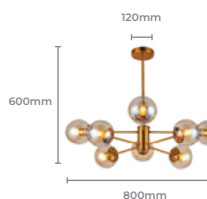

Pendente PA-03

Cod: 5084

Base: E27x8
Cor: Cobre
Material: Metal + Vidro
Cód. Barras: 7896688201142