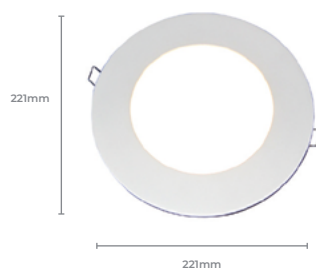

**6500K****Cod: 1815**

Cód. Barras: 7898039262567

**Luminária PL-009A****6500K****Cod: 1487**

Potência: 25W

Fluxo Luminoso (lm): 1950lm

IRC: &gt;70

Fator de Potência: 0.5

Vida útil: 15.000