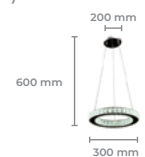

Lustre LTP-022

Cod: 5746

Potência: 25W
Base: SMD
Fluxo Luminoso: 2000lm
Tensão: AC 100-240V
Cor: Prata
Material: Aço Inox + Cristal
Cód. Barras: 7896688222307

Temperatura de cor (3 em1):
3000K / 4000K / 6500K