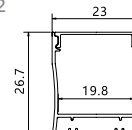

PERFIL LED PE010

Cod: 5119

Cor do Produto: Branco

Base: Alumínio

Comprimento: 3 metros

Cód. Barras: 7896688210472