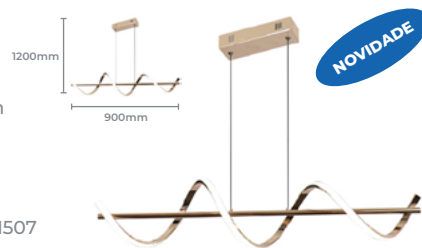

## Luminária Pendente LP-405P

**Cod: 5863**

Potência: 132W  
Base: SMD  
Fluxo Luminoso: 9240lm  
Cor: Dourado  
Material: Alumínio + Metal  
Material Base: Metal  
Tensão: AC 100-240V  
Temperatura de cor: 4000K  
Cód. Barras: 7896688230241

### Luminária Pendente LP-600A

**Cod: 5912**  
 Potência: 30W  
 Base: SMD  
 Fluxo Luminoso: 2100lm  
 Cor: Dourado  
 Material: Alumínio  
 Material Base: Metal  
 Tensão: AC 100-240V  
 Cód. Barras: 7896688231507