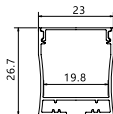

PERFIL LED PE007

Cod: 5118

Base: Alumínio

Cor: Branco

Comprimento: 2 metros

Cód. Barras: 7896688210441