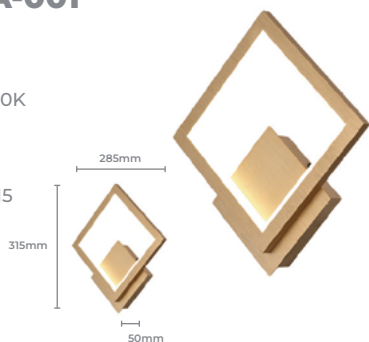

ARANDELA LA-001

Cod: 3204

Potência: 12W
Base: SMD
Temperatura de Cor: 4000K
Material: Alumínio
Tensão: AC 100-240V
Cor: Dourada
Cód. Barras: 7896688191115