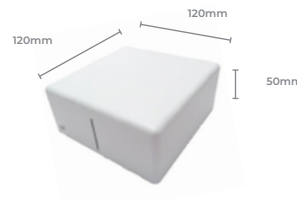

ARANDELA LED AL15

Potência: 3W
Fluxo Luminoso (lm): 180lm
IRC: >70
Fator de Potência: >0.5
Temperatura de Cor: 3000K
Material: ABS
Vida útil: 15.000h
Tensão: AC 100-240V