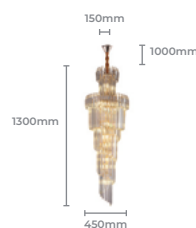

Lustre LTR-005

Cod: 5232

Quantidade de Lâmpadas: 14*
Base: E14
Cor: Ambar
Material: Metal + Cristal
Cód. Barras: 7896688210762