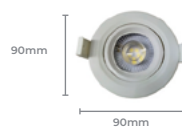

Luminária NL-05R

Potência: 5W
Fluxo Luminoso (lm): 400lm
IRC: >70
Fator de Potência: 0.5
Vida útil: 25.000h
Tensão: AC 100-240V

**3000K
Cod: 2269**

Cód. Barras: 7896688171339

**6500K
Cod: 2268**

Cód. Barras: 7896688171322