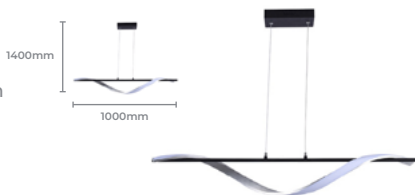

Luminária Pendente LP-600A

Cod: 5912
Potência: 30W
Base: SMD
Fluxo Luminoso: 2100lm
Cor: Dourado
Material: Alumínio
Material Base: Metal
Tensão: AC 100-240V
Cód. Barras: 7896688231507

Temperatura de cor (3 em):
3000K / 4000K / 6000K

Luminária Pendente LP-601S

Cod: 5785
Potência: 26W
Base: SMD
Fluxo Luminoso: 1820lm
Cor: Preto
Material: Alumínio
Material Base: Metal
Tensão: AC 100-240V
Temperatura de cor: 4000K
Cód. Barras: 7896688222871

Luminária Pendente LP-602S

Cod: 5980
Potência: 35W
Base: SMD
Fluxo Luminoso: 2450lm
Cor: PRETO
Material: Alumínio + Silicone
Material Base: Metal
Tensão: AC 100-240V
Cód. Barras: 7896688231995

Temperatura de cor (3 em):
3000K / 4000K / 6000K

Luminária Pendente LP-700D

Cod: 5815
Potência: 36W
Base: SMD
Fluxo Luminoso: 2520lm
Cor: Dourado
Material: Alumínio
Material Base: Metal
Tensão: AC 100-240V
Cód. Barras: 7896688230647

Temperatura de cor (3 em):
3000K / 4000K / 6500K

Luminária Pendente LP-700P

Cod: 5816
Potência: 36W
Base: SMD
Fluxo Luminoso: 2520lm
Cor: Preto
Material: Alumínio
Material Base: Metal
Tensão: AC 100-240V
Cód. Barras: 7896688230654

Temperatura de cor (3 em):
3000K / 4000K / 6500K