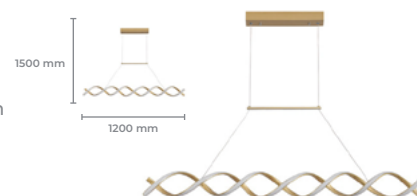

Luminária Pendente LP-204D

Cod: 5685

Potência: 45W
Base: SMD
Fluxo Luminoso: 3150lm
Cor: Ouro
Material: Alumínio
Material Base: Metal
Tensão: AC 100-240V
Cód. Barras: 7896688221904