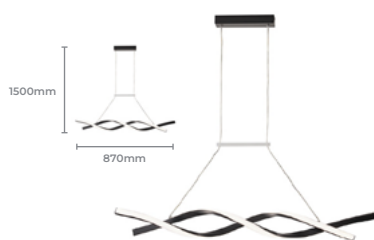

## Luminária Pendente LP-201P

**Cod: 5550**

Potência: 35W  
Base: SMD  
Fluxo Luminoso: 2450lm  
Cor: Preto  
Material: Alumínio  
Material Base: Metal  
Tensão: AC 100-240V  
Temperatura de cor: 4000K  
Cód. Barras: 7896688220211

## Luminária Pendente LP-202D

**Cod: 5644**

Potência: 30W  
Base: SMD  
Fluxo Luminoso: 2100lm  
Cor: Ouro  
Material: Alumínio  
Material Base: Metal  
Tensão: AC 100-240V  
Cód. Barras: 7896688221164

Temperatura de cor (3 eml):  
3000K / 4000K / 6500K

## Luminária Pendente LP-202P

**Cod: 5643**

Potência: 30W  
Base: SMD  
Fluxo Luminoso: 2100lm  
Cor: Preto  
Material: Alumínio  
Material Base: Metal  
Tensão: AC 100-240V  
Cód. Barras: 7896688220259