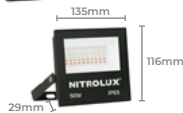

REFLETOR LED SLIM LR 50W RGB

Cod: 5955

Potência: 50W
Tensão: AC 100-240V
Temperatura de Cor: RGB
Índice de Proteção: IP65
Cód. Barras: 7896688231354