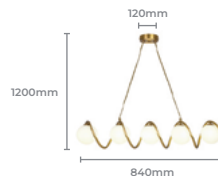

Luminária Espiral LE-001

Cod: 5319

Base: G9X5
Cor: Ouro
Material: Metal + Vidro
Cód. Barras: 7896688212308