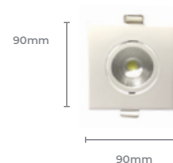

Luminária NL-05Q

Potência: 5W
Fluxo Luminoso (lm): 400lm
IRC: >70
Fator de Potência: 0.5
Vida útil: 25.000h
Tensão: AC 100-240V

**3000K
Cod: 2271**

Cód. Barras: 7896688171353

**6500K
Cod: 2270**

Cód. Barras: 7896688171346