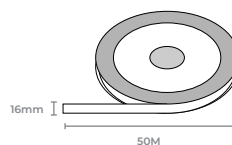

FITA LED 2835 50M Com Temperatura de Cor 2 em 1

Comprimento: 50M
Tensão: **AC 220V**

6500K / 2700K

Cod: 5659

Potência: 6W/M
Cód. Barras: 7896688221454

AZUL / 2700K

Cod: 5661

Potência: 6W/M
Cód. Barras: 7896688221478

Comprimento: 50M

Tensão: **AC 127V**

Garantia: 1 ano

6500K / 2700K

Cod: 5660

Potência: 6W/M
Cód. Barras: 7896688221461

AZUL / 2700K

Cod: 5662

Potência: 6W/M
Cód. Barras: 7896688221485