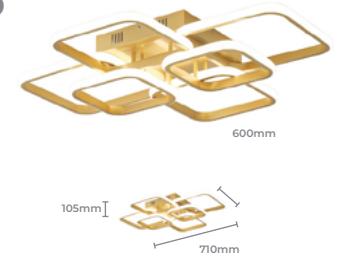

Luminária SELENE-Q-006D

Cod: 5811

Potência: 75W
Base: SMD
Fluxo Luminoso: 5250lm
Cor: Dourado
Material: Alumínio
Material da Base: Metal
Tensão: AC 100-240V
Temperatura de cor: 3 em 1
Cód. Barras: 7896688230623