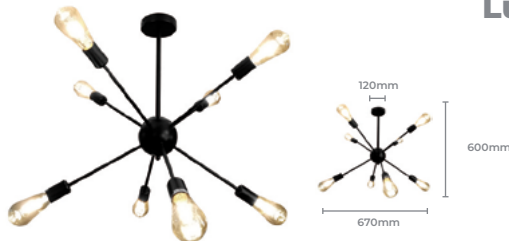

Luminária Pendente ATOMUS PRETA

Cod: 5091

Quantidade de Lâmpadas: 8*
Base: E27
Cor: Preto
Material: Metal
Material Base: Metal
Cód. Barras: 7896688210052