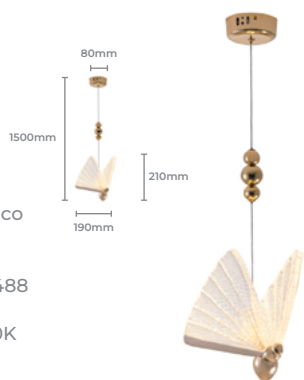

Pendente NTL-002

Cod: 5549

Potência: 6W
Base: SMD
Fluxo Luminoso: 420lm
Cor: Rosê Gold
Material: Alumínio + Acrílico
Material da Base: Metal
Tensão: AC 100-240V
Cód. Barras: 7896688220488

Temperatura de cor: 3000K