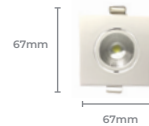

Luminária NX-03Q

Potência: 3W
Fluxo Luminoso (lm): 240lm
IRC: >70
Fator de Potência: 0.5
Vida útil: 25.000h
Tensão: AC 100-240V

**3000K
Cod: 2162**

Cód. Barras: 7896688170264

**6500K
Cod: 2161**

Cód. Barras: 7896688170271