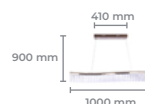

Lustre LTP-021

Cod: 5564

Potência: 20W
Base: SMD
Fluxo Luminoso: 1600lm
Tensão: AC 100-240V
Cor: Rosê Gold
Material: Alumínio + Cristal
Cód. Barras: 7896688220631

Temperatura de cor (3 em1):
3000K / 4000K / 6500K