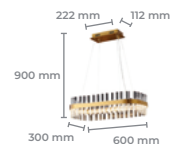

Lustre LTP-007

Cod: 4020
Potência: 45W
Base: SMD
Tensão: AC 100-240V
Cor: Dourado
Material: Metal + Cristal
Cód. Barras: 7896688200381

Temperatura de cor (3 em1):
3000K / 4000K / 6500K