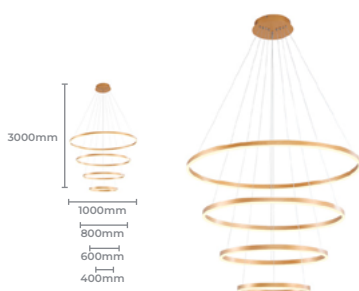

Pendente LP-800

Cod: 5779

Potência: 115W
Base: SMD
Fluxo Luminoso: 8050lm
Cor: Dourado
Material: Alumínio
Material Base: Metal
Tensão: AC 100-240V
Temperatura de cor: 3500K
Cód. Barras: 789668222925