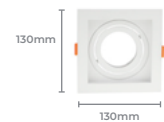

Cod: 5530
Material: PC
Cor: Preto
Cód. Barras: 7896688220136