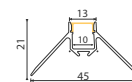

PERFIL LED DE EMBUTIR PE-C002 (3M)

Cod: 6035
Base: Alumínio
Comprimento: 3 metros
Cód. Barras: 7896688232085

NOVIDADE