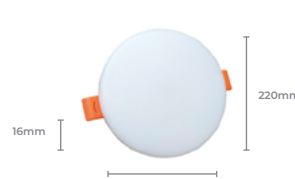

Luminária LE007R

Cod: 5287
Potência: 36W
Fluxo Luminoso (lm): 3000lm
IRC: >70
Fator de Potência: 0.5
Temperatura de Cor: 6500K
Vida útil: 20.000h
Tensão: AC 100-240V
Cód. Barras: 7896688211660

6500K
Cod: 5287

Cód. Barras: 7896688211660

3000K
Cod: 5288

Cód. Barras: 7896688211660