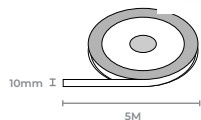

FITA LED 5050

Comprimento: 5M
Potência: 42W
60leds/M
Fluxo Luminoso: 420lm/M
Tensão: 12V
IP: 20