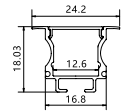

PERFIL LED PE006P (1M)

Cod: 5698
Base: Alumínio
Cor: Preto
Comprimento: 1 metro
Cód. Barras: 7896688222161