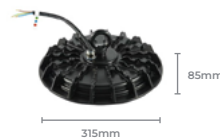

200W

Cod: 5680

Potência: 200W

Tensão: 100-240V

Temperatura de Cor: 6500K

Fluxo Luminoso (lm): 100lm/W

Fator de Potência: >0.9

IRC: >70

Temperatura Operacional: 25°C - 60°C

VidaÚtil: 15.000h

Cód. Barras: 7896688221614

NOVIDADE