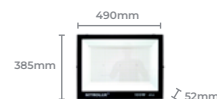

## REFLETOR LED HOLOFOTE 500W

**Cod: 5548**

Potência: 500W  
Tensão: AC 100-240V  
Temperatura de Cor: 6500K  
Frequência: 50/60Hz  
Fluxo Luminoso (lm): 40000lm  
Índice de Proteção: IP65  
Cód. Barras: 7896688220419