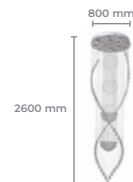

Lustre LTM 04

Cod: 3239
Potência: 98W
Base: GU10
Cor: Cromado
Material: Cristal + Metal
Tensão: AC 100-240V
Cód. Barras: 7896688200107

Temperatura de cor: 4000K