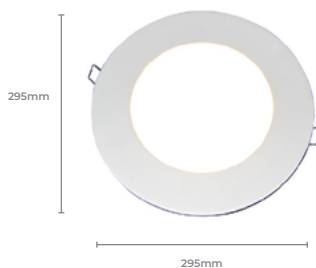

Luminária PL-009A

6500K

Cod: 1487

Potência: 25W

Fluxo Luminoso (lm): 1950lm

IRC: >70

Fator de Potência: 0.5

Vida útil: 15.000

Tensão: AC 100-240V

Cód. Barras: 7898039262819