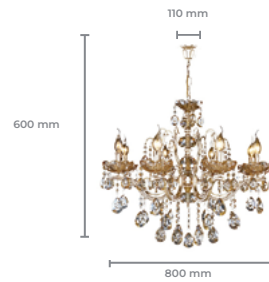

## Lustre LTA-006

**Cod: 3219**

Lâmpadas: 8\*

Base: E14

Cor: Ambar

Material: Metal + Cristal  
Cód. Barras: 7896688191252