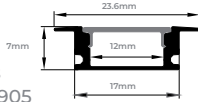

PERFIL LED PE002B

Cod: 5169
Base: Alumínio
Cor: branco
Comprimento: 2 metros
Cód. Barras: 7896688211905