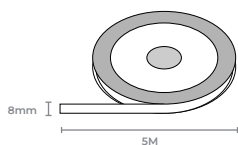

FITA LED 2835

Comprimento: 5M
Tensão: 12V
Fluxo Luminoso: 300lm/M
IP: 20

2700K

Cod: 5149

Potência: 24W

Cód. Barras: 7896688211172

6500K

Cod: 1180

Potência: 24W

Cód. Barras: 7896688200534

RGB

Cod: 1177

Potência: 24W

Cód. Barras: 7896688200527