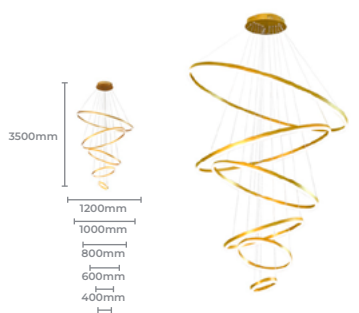

Pendente LP-802

Cod: 5781

Potência: 160W
Base: SMD
Fluxo Luminoso: 11200lm
Cor: Dourado
Material: Alumínio
Material Base: Metal
Tensão: AC 100-240V
Temperatura de cor: 3500K
Cód. Barras: 7896688222949