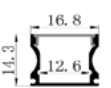

PERFIL LED PE013B (3M)

Cod: 5936
Base: Alumínio
Comprimento: 3 metros
Cód. Barras: 7896688231712