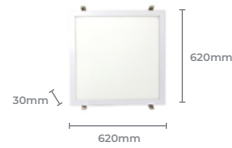

Painel LED 62x62cm

Cod: 3190

Potência: 45W
Fluxo Luminoso (lm): 3600lm
Temperatura de Cor: **6500K**
Vida útil: 20.000h
Tensão: AC 100-240V
Cód. Barras: 7896688170110