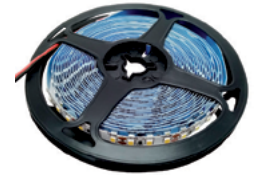

FITA LED 2835 PARA PERFIL

3000K 120 LEDS/M 12V

Cod: 9022

Tensão: 12V
Potência: 12W/m
Quantidade de LEDs: 120 LEDs / m
IRC: >80
Índice de Proteção: IP20
Comprimento: 5M/Rolo
Temperatura de cor: 3000K
Cód. Barras: 7896688200992
Garantia: 1 ano

3000K 120 LEDS/M 24V

Cod: 6106

Tensão: 24V
Potência: 20W/m
Quantidade de LEDs: 120 LEDs / m
IRC: >80
Índice de Proteção: IP20
Comprimento: 5M/Rolo
Temperatura de cor: 3000K
Cód. Barras: 7896688232856
Garantia: 2 anos

4000K 120 LEDS/M 12V

Cod: 9023

Tensão: 12V
Potência: 12W/m
Quantidade de LEDs: 120 LEDs / m
IRC: >80
Índice de Proteção: IP20
Comprimento: 5M/Rolo
Temperatura de cor: 4000K
Cód. Barras: 7896688201005
Garantia: 1 ano

4000K 120 LEDS/M 24V

Cod: 6107

Tensão: 24V
Potência: 20W/m
Quantidade de LEDs: 120 LEDs / m
IRC: >80
Índice de Proteção: IP20
Comprimento: 5M/Rolo
Temperatura de cor: 4000K
Cód. Barras: 7896688232849
Garantia: 2 anos

3000K 240 LEDS/M 12V

Cod: 5280

Tensão: 12V
Potência: 20W/M
Quantidade de LEDs: 240 LEDs/M
IRC: >80
Índice de Proteção: IP20
Comprimento: 5M/Rolo
Temperatura de cor: 3000K
Cód. Barras: 7896688212216
Garantia: 1 ano

3000K 240 LEDS/M 24V

Cod: 6104

Tensão: 24V
Potência: 20W/M
Quantidade de LEDs: 240 LEDs/M
IRC: >80
Índice de Proteção: IP20
Comprimento: 5M/Rolo
Temperatura de cor: 3000K
Cód. Barras: 7896688232870
Garantia: 2 anos

4000K 240 LEDS/M 12V

Cod: 5281

Tensão: 12V
Potência: 20W/M
Quantidade de LEDs: 2400 LEDs/M
IRC: >80
Índice de Proteção: IP20
Comprimento: 5M/Rolo
Temperatura de cor: 4000K
Cód. Barras: 7896688212223
Garantia: 1 ano

4000K 240 LEDS/M 24V

Cod: 6105

Tensão: 24V
Potência: 20W/M
Quantidade de LEDs: 2400 LEDs/M
IRC: >80
Índice de Proteção: IP20
Comprimento: 5M/Rolo
Temperatura de cor: 4000K
Cód. Barras: 7896688232863
Garantia: 2 anos