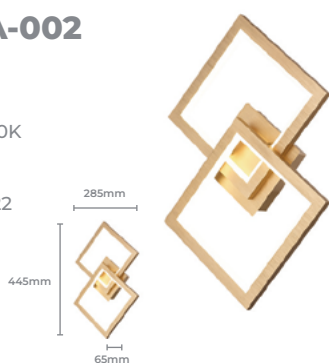

ARANDELA LA-002

Cod: 3205

Potência: 12W
Base: SMD
Temperatura de Cor: 4000K
Material: Alumínio
Tensão: AC 100-240V
Cód. Barras: 7896688191122