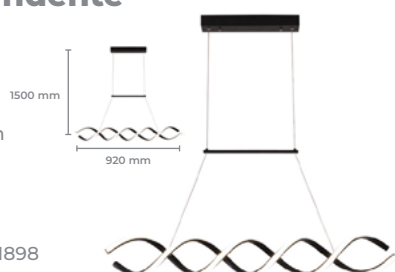

## Luminária Pendente LP-203D

**Cod: 5683**

Potência: 30W  
Base: SMD  
Fluxo Luminoso: 2100lm  
Cor: Ouro  
Material: Alumínio  
Material Base: Metal  
Tensão: AC 100-240V  
Cód. Barras: 7896688221881

Temperatura de cor: 4000K

## Luminária Pendente LP-203P

**Cod: 5684**

Potência: 30W  
Base: SMD  
Fluxo Luminoso: 2100lm  
Cor: Preto  
Material: Alumínio  
Material Base: Metal  
Tensão: AC 100-240V  
Cód. Barras: 7896688221898