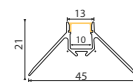

PERFIL LED DE EMBUTIR PE-C002 (2M)

Cod: 6034
Base: Alumínio
Comprimento: 2 metros
Cód. Barras: 7896688232078

NOVIDADE