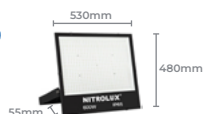

REFLETOR LED SLIM LB-01 600W 6500K

Cod: 5962

Potência: 600W
Tensão: AC 100-240V
Temperatura de Cor: 6500K
Frequência: 50/60Hz
Fluxo Luminoso (lm): 48000lm
Ângulo de Iluminação: 110°
IRC: >80
Fator de Potência: >0.5
Índice de Proteção: IP65
Cód. Barras: 7896688231781

NOVIDADE

REFLETOR LED SLIM LV-01 20W VERDE

Cod: 5952

Potência: 20W
Temperatura de Cor: VERDE
Índice de Proteção: IP65
Tensão: AC 100-240V
Cód. Barras: 7896688231323