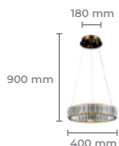

Lustre LTP-018

Cod: 5565

Potência: 18W
Fluxo Luminoso (lm): 2000lm
Base: SMD
Cor: Dourado
Material: Metal + Cristal
Tensão: 100-240V
Cód. Barras: 7896688220648

Temperatura de cor (3 em1):
3000K / 4000K / 6500K