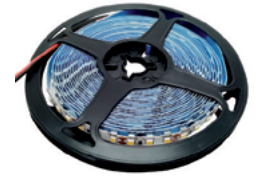

## 4000K 120 LEDS/M 24V

**Cod: 6107**

Tensão: 24V  
Potência: 20W/m  
Quantidade de LEDs: 120 LEDs / m  
IRC: >80  
Índice de Proteção: IP20  
Comprimento: 5M/Rolo  
Temperatura de cor: 4000K  
Cód. Barras: 7896688232849  
Garantia: 2 anos