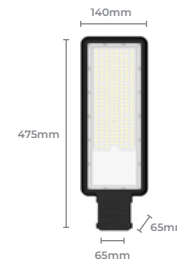

LUMINÁRIA PARA POSTE LPP 150W 5000K

Cod: 5947

Potência: 150W
Tensão: 100-240V
Frequência Nominal: 50/60Hz
Temperatura de Cor: 5000K
Eficiência Luminosa: 100lm/W
Fluxo Luminoso (lm): 15000
Fator de Potência: >0.5
IRC: >80
Índice de Proteção: IP65
Ângulo de Abertura: 70x140°
Bitola do Cano: 65mm
Cód. Barras: 7896688231224