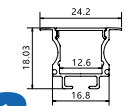

PERFIL LED PE009P

Cod: 5809
Base: Alumínio
Comprimento: 3 metros
Cód. Barras: 7896688231071

NOVIDADE