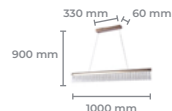

Lustre LTP-020

Cod: 5563

Potência: 20W
Base: SMD
Fluxo Luminoso: 1600lm
Tensão: AC 100-240V
Cor: Rosê Gold
Material: Alumínio + Cristal
Cód. Barras: 7896688220624

Temperatura de cor (3 em1):
3000K / 4000K / 6500K