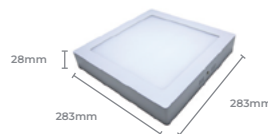

### Luminária LT024J

Potência: 24W  
 Fluxo Luminoso (lm): 1950lm  
 IRC: >70  
 Fator de Potência: 0.5  
 Vida útil: 15.000h  
 Tensão: AC 100-240V  
 Temperatura de Cor: 6500K

**4000K**  
**Cod: 5708**