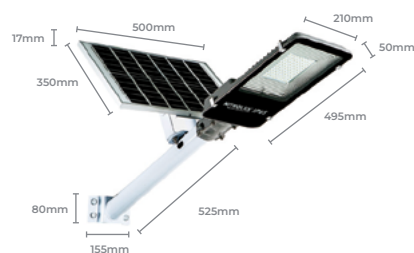

LUMINÁRIA PÚBLICA SOLAR LPS 90W

Potência: 90W

Cod: 5225

Bateria: Lítio 10AH

Painel Solar: Polissilício 12W 6V

Temperatura de Cor: 6000 - 6500K

Fluxo Luminoso: 10800lm

Acendimento: Automático com sensor

de luminosidade

Material: ABS

Garantia: 2 Anos

Ângulo do feixe: 120°

Duração da Bateria: Até 12h

Índice de Proteção: IP65

Altura sugerida de instalação: 5 a 8 metros

Bitola do Cano: 40mm

Cód. Barras: 7896688212049