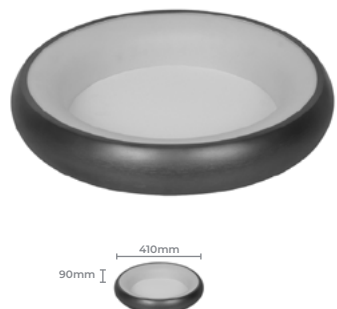

Luminária PLAFON RL-001C

Cod: 6005

Potência: 22W
Base: SMD
Fluxo Luminoso: 1540lm
Cor: Cinza Escovado
Material: Alumínio + Acrílico
Material da Base: Metal
Tensão: AC 100-240V
Cód. Barras: 7896688232009

Temperatura de cor: 3 em 1
3000K / 4000K / 6000K