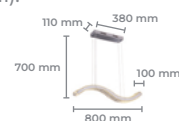

## Lustre LTP-015

**Cod: 5101**  
 Potência: 30W  
 Fluxo Luminoso (lm): 2400lm  
 Base: SMD  
 Cor: Cromado  
 Material: Aço Inox + Cristal  
 Tensão: 100~240V  
 Cód. Barras: 7896688201258

Temperatura de cor (3 em1):  
 3000K / 4000K / 6500K