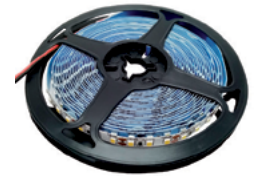

## 4000K 240 LEDS/M 24V

**Cod: 6105**

Tensão: 24V  
Potência: 20W/M  
Quantidade de LEDs: 2400 LEDs/M  
IRC: >80  
Índice de Proteção: IP20  
Comprimento: 5M/Rolo  
Temperatura de cor: 4000K  
Cód. Barras: 7896688232863  
Garantia: 2 anos