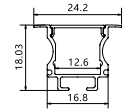

PERFIL LED PE006P (2M)

Cod: 5502
Base: Alumínio
Cor: Preto
Comprimento: 2 metros
Cód. Barras: 7896688220471