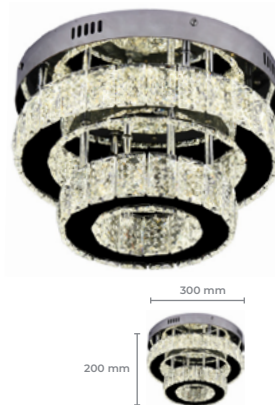

Lustre LTX-008

Cod: 5512

Potência: 36W
Fluxo Luminoso (lm): 2880lm
IRC: >80
Fator de Potência: >0.9
Base: SMD
Cor: Cromado
Material: Aço Inox + Cristal
Tensão: AC 100-240V
Cód. Barras: 7896688220433

Temperatura de cor (3 eml):
3000K / 4000K / 6500K