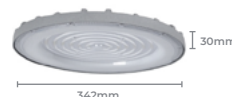

200W

Cod: 5963

Potência: 200W

Tensão: 100-240V

Temperatura de Cor: 6500K

Fluxo Luminoso (lm): 20000lm

Fator de Potência: >0.9

IRC: >80

Frequência: 50/60Hz

Ângulo de Iluminação: 90°

Garantia: 3 anos

Cód. Barras: 7896688231545