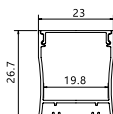

PERFIL LED PE007P (3M)

Cod: 5693

Base: Alumínio

Cor: Preto

Comprimento: 3 metros

Cód. Barras: 7896688222185