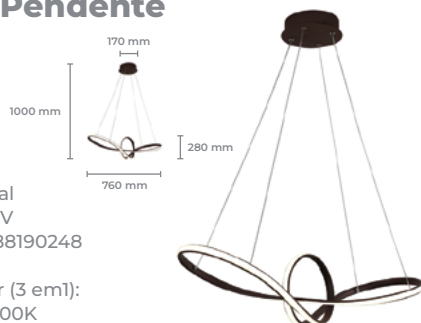

## Luminária Pendente LP-02D

**Cod: 5721**

Potência: 45W  
Fluxo Luminoso (lm): 2600lm  
IRC: >80  
Fator de Potência: 0.9  
Base: SMD  
Cor: Ouro  
Material: Alumínio  
Material Base: Metal  
Tensão: AC 100-240V  
Cód. Barras: 789668822314

## Luminária Pendente LP-03

**Cod: 5208**

Potência: 45W  
Base: SMD  
Cor: Marrom  
Material: Alumínio  
Material Base: Metal  
Tensão: AC 100-240V  
Cód. Barras: 7896688190248

Temperatura de cor (3 em1):  
3000K / 4000K / 6500K

## Luminária Pendente LP-04A

**Cod: 6064**

Potência: 40W  
Fluxo Luminoso (lm): 2800lm  
Base: SMD  
Cor: Dourado  
Material: Alumínio + Silicone  
Material Base: Metal  
Tensão: AC 100-240V  
Temperatura de cor: 3000K  
Cód. Barras: 7896688232207

## Luminária Pendente LP-016A

**Cod: 5155**

Potência: 40W  
 Base: SMD  
 Cor: Dourado  
 Material: Alumínio  
 Material Base: Metal  
 Tensão: AC 100-240V  
 Cód. Barras: 7896688200497

Temperatura de cor (3 em1):  
 3000K / 4000K / 6500K