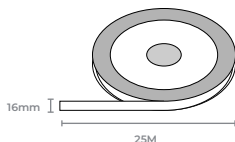

## FITA LED NEON 2835 25M

Comprimento: 25M  
Tensão: **AC 220V**

**6500K**

**Cod: 5798**

Cód. Barras: 7896688230074

**3000K**

**Cod: 5799**

Cód. Barras: 7896688230081