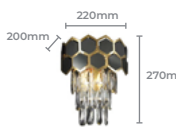

## LUSTRE ARANDELA LA-006

**Cod: 6069**

Quantidade de Lâmpadas: 2\*

Base: E14

Cor: Dourado

Material: Metal + Cristal

Cód. Barras: 7896688232658

\* Lâmpadas não inclusas