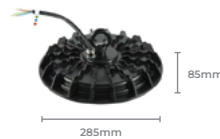

150W

Cod: 5679

Potência: 150W

Tensão: 100-240V

Temperatura de Cor: 6500K

Fluxo Luminoso (lm): 100lm/W

Fator de Potência: >0.9

IRC: >70

Temperatura Operacional: 25°C - 60°C

VidaÚtil: 15.000h

Cód. Barras: 7896688221607