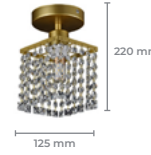

## Lustre LTC-200D

**Cod: 5900**

Lâmpadas: 1\*

Base: E27

Cor: Dourado

Material: Metal + Cristal

Cód. Barras: 7896688230166

NOVIDADE