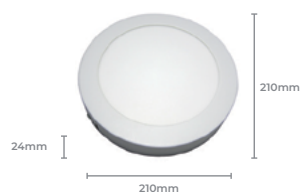

Luminária LT018B

Potência: 18W
Material: ABS + PC
Fluxo Luminoso (lm): 1450lm
IRC: >70
Fator de Potência: 0.5
Vida útil: 15.000h
Tensão: AC 100-240V

NOVIDADE

6500K

Cod: 5983

Cód. Barras: 7896688331170