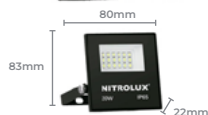

REFLETOR LED LB 500W

Cod: 5635

Potência: 500W
Tensão: AC 100-240V
Temperatura de Cor: 6500K
Frequência: 50/60Hz
Fluxo Luminoso (lm): 40000lm
Ângulo de Iluminação: 120°
IRC: >70
Fator de Potência: >0.5
Índice de Proteção: IP65
Cód. Barras: 7896688221263

REFLETOR LED HOLOFOTE 500W

Cod: 5548

Potência: 500W
Tensão: AC 100-240V
Temperatura de Cor: 6500K
Frequência: 50/60Hz
Fluxo Luminoso (lm): 40000lm
Índice de Proteção: IP65
Cód. Barras: 7896688220419

NOVIDADE

REFLETOR LED SLIM LB-01 600W 6500K

Cod: 5962

Potência: 600W
Tensão: AC 100-240V
Temperatura de Cor: 6500K
Frequência: 50/60Hz
Fluxo Luminoso (lm): 48000lm
Ângulo de Iluminação: 110°
IRC: >80
Fator de Potência: >0.5
Índice de Proteção: IP65
Cód. Barras: 7896688231781

NOVIDADE

REFLETOR LED SLIM LV-01 20W VERDE

Cod: 5952

Potência: 20W
Temperatura de Cor: VERDE
Índice de Proteção: IP65
Tensão: AC 100-240V
Cód. Barras: 7896688231323

NOVIDADE

REFLETOR LED SLIM LV-01 50W VERDE

Cod: 5956

Potência: 50W
Temperatura de Cor: VERDE
Índice de Proteção: IP65
Tensão: AC 100-240V
Cód. Barras: 7896688231361

NOVIDADE

REFLETOR LED SLIM LR 10W RGB

Cod: 5949

Potência: 10W
Tensão: AC 100-240V
Temperatura de Cor: RGB
Índice de Proteção: IP65
Cód. Barras: 7896688231293

NOVIDADE

REFLETOR LED SLIM LR 20W RGB

Cod: 5951

Potência: 20W
Tensão: AC 100-240V
Temperatura de Cor: RGB
Índice de Proteção: IP65
Cód. Barras: 7896688231316

NOVIDADE

REFLETOR LED SLIM LR 50W RGB

Cod: 5955

Potência: 50W
Tensão: AC 100-240V
Temperatura de Cor: RGB
Índice de Proteção: IP65
Cód. Barras: 7896688231354

NOVIDADE