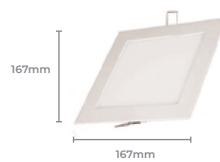

Luminária PL-003A

Potência: 12W
Material: Alumínio
Fluxo Luminoso (lm): 900lm
IRC: >70
Fator de Potência: 0.5
Vida útil: 15.000h
Tensão: AC 100-240V

COD	TEMP. COR	COD. BARRAS
1817	6500K	7898039262581
1941	3000K	7898039262734
5705	4000K	7896688222000