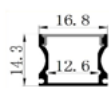

PERFIL LED PE013B (2M)

Cod: 5935
Base: Alumínio
Comprimento: 2 metros
Cód. Barras: 7896688231705