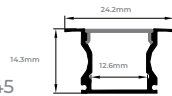

PERFIL LED PE003B

Cod: 5170
Base: Alumínio
Comprimento: 2 metros
Cód. Barras: 7896688211745