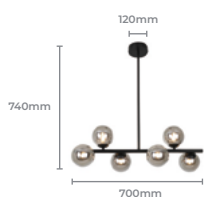

Luminária Molecular LM-003

Cod: 5197

Base: G9x6
Cor: Preto
Material: Vidro + Metal
Cód. Barras: 7896688210274