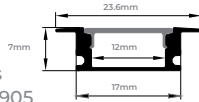

PERFIL LED PE002B (2M)

Cod: 6025
Base: Alumínio
Cor: branco
Comprimento: 2 metros
Cód. Barras: 7896688211905