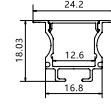

PERFIL LED PE009

Cod: 6028
Base: Alumínio
Comprimento: 3 metros
Cód. Barras: 7896688210465