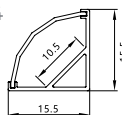

PERFIL LED DE CANTO 90° PE012 (2M)

Cod: 5503

Base: Alumínio

Cor: Branco

Comprimento: 2 metros

Cód. Barras: 7896688220464