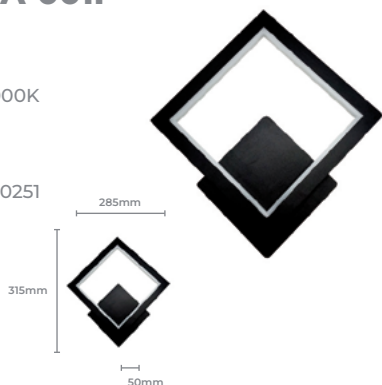

ARANDELA LA-001P

Cod: 4000

Potência: 12W
Base: SMD
Temperatura de Cor: 4000K
Material: Alumínio
Tensão: AC 100-240V
Cor: Preta
Cód. Barras: 7896688200251