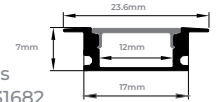

PERFIL LED PE002B (3M)

Cod: 6023
Base: Alumínio
Cor: branco
Comprimento: 3 metros
Cód. Barras: 7896688231682