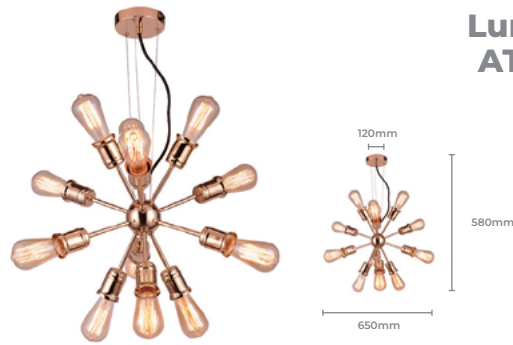

Luminária Pendente ATOMUS DOURADA

Cod: 3225

Quantidade de Lâmpadas: 12*
Base: E27
Cor: Dourado
Material: Metal
Material Base: Metal
Cód. Barras: 7896688180966