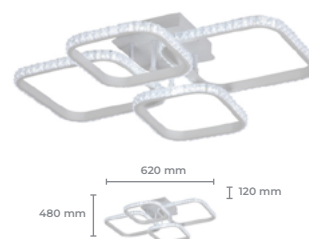

Luminária SUBLIME-002Q

Cod: 5830

Potência: 40W
Base: SMD
Fluxo Luminoso: 3000lm
Cor: Branco
Material: Metal
Material Base: Metal
Tensão: AC 100-240V
Cód. Barras: 7896688230715

Temperatura de cor (3 em1):
3000K / 4000K / 6500K