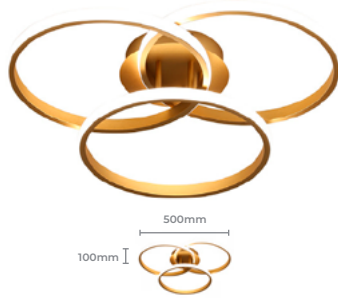

Luminária SELENE 002D

Cod: 5743

Potência: 45W
Base: SMD
Fluxo Luminoso: 3150lm
Cor: Dourado
Material: Alumínio
Material da Base: Metal
Tensão: AC 100-240V
Temperatura de cor: 4000K
Cód. Barras: 7896688222826