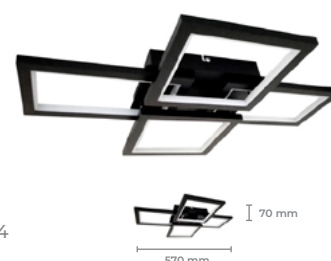

## Luminária LP-013P

**Cod: 4002**

Potência: 50W  
Base: SMD  
Cor: Preto  
Material: Alumínio  
Material Base: Metal  
Tensão: AC 100-240V  
Temperatura de cor: 4000K  
Cód. Barras: 7896688200244