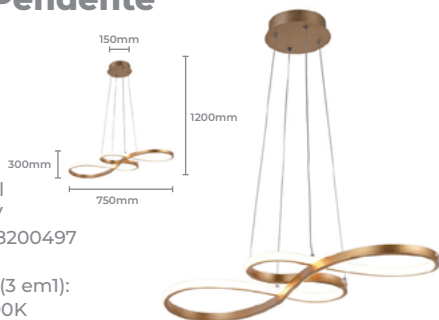

## Luminária Pendente LP-03

**Cod: 5208**

Potência: 45W  
Base: SMD  
Cor: Marrom  
Material: Alumínio  
Material Base: Metal  
Tensão: AC 100-240V  
Cód. Barras: 7896688190248

Temperatura de cor (3 em1):  
3000K / 4000K / 6500K

## Luminária Pendente LP-04A

**Cod: 6064**

Potência: 40W  
Fluxo Luminoso (lm): 2800lm  
Base: SMD  
Cor: Dourado  
Material: Alumínio + Silicone  
Material Base: Metal  
Tensão: AC 100-240V  
Temperatura de cor: 3000K  
Cód. Barras: 7896688232207

## Luminária Pendente LP-016A

**Cod: 5155**

Potência: 40W  
 Base: SMD  
 Cor: Dourado  
 Material: Alumínio  
 Material Base: Metal  
 Tensão: AC 100-240V  
 Cód. Barras: 7896688200497

Temperatura de cor (3 em1):  
 3000K / 4000K / 6500K

## Luminária Pendente LP-016P

**Cod: 5145**

Potência: 40W  
 Base: SMD  
 Cor: Preto  
 Material: Alumínio  
 Material Base: Metal  
 Tensão: AC 100-240V  
 Cód. Barras: 7896688211134

Temperatura de cor (3 em1):  
 3000K / 4000K / 6500K