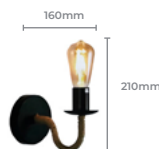

## ARANDELA CORDA AC-01

**Cod: 5742**

Quantidade de Lâmpdas: 1\*  
Base: E27  
Cor: Marrom + Preto  
Material: Metal + Corda  
Cód. Barras: 7896688222444