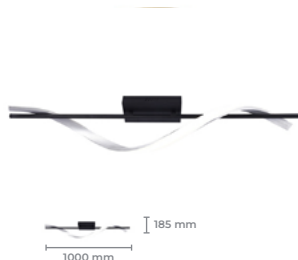

Luminária LD-601S

Cod: 5786

Potência: 26W
Base: SMD
Fluxo Luminoso: 1820lm
Cor: Preto
Material: Metal
Tensão: AC 100-240V
Temperatura de cor: 4000K
Cód. Barras: 7896688222864