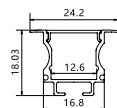

PERFIL LED PE006

Cod: 5116
Base: Alumínio
Comprimento: 2 metros
Cód. Barras: 7896688210434