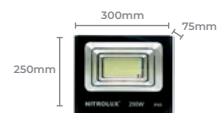

REFLETOR COM PLACA SOLAR RS 200W

Cod: 5637

Bateria: Lítio 15AH 3.2V
Painel Solar: Polissilício 15W 6V
Tempo de Carga: 3-4H
Fluxo Luminoso: 170lm/W
Temperatura de Cor: 6500K
Acendimento: Automático
com sensor de luminosidade
ou com controle remoto
Material: Alumínio
Garantia: 2 Anos
Ângulo do feixe: 120°
Duração da Bateria: 8-10h
Índice de Proteção: IP65
Dimensões do painel solar:
350x350x17mm
Índice de Proteção: IP65
Cód. Barras: 789668821324