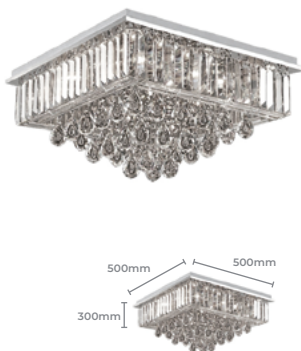

Lustre LTX-002

Cod: 2332

Potência: 36W
Fluxo Luminoso (lm): 2880lm
IRC: >80
Fator de Potência: 0.9
Base: SMD
Cor: Cromado
Material: Cristal + Metal
Tensão: AC 100-240V
Cód. Barras: 7896688180300

Temperatura de cor (3 eml):
3000K / 4000K / 6500K