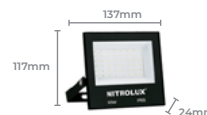

REFLETOR LED SLIM LV-01 50W VERDE

Cod: 5956

Potência: 50W
Temperatura de Cor: VERDE
Índice de Proteção: IP65
Tensão: AC 100-240V
Cód. Barras: 7896688231361