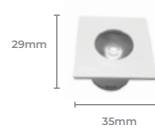

Luminária NX-01Q 3000K

Cod: 2168

Potência: 1,2W
Fluxo Luminoso (lm): 80lm
IRC: >80
Fator de Potência: >0.4
Vida útil: 25.000h
Tensão: AC 100-240V
Cód. Barras: 7896688170624