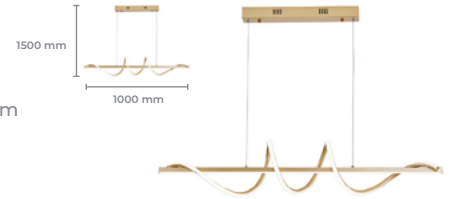

Luminária Pendente LP-025D

Cod: 5813

Potência: 45W
Base: SMD
Fluxo Luminoso: 3150lm
Cor: Dourado
Material: Alumínio
Material Base: Metal
Tensão: AC 100-240V
Temperatura de cor: 3 em 1
Cód. Barras: 7896688230661