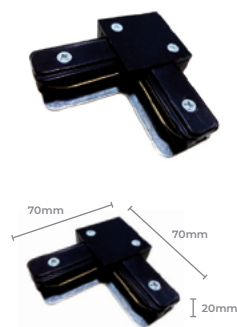

EMENDA "L" PARA TRILHO

Cod: 3152

Cor: Preto

Cód. Barras: 7896688190651

Cod: 3153

Cor: Branco

Cód. Barras: 7896688190668