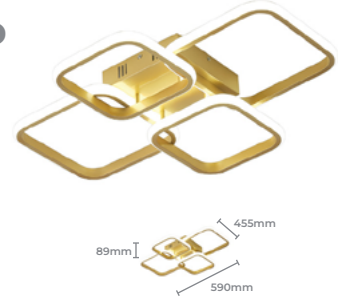

Luminária SELENE-Q-004D

Cod: 5810

Potência: 46W
Base: SMD
Fluxo Luminoso: 3220lm
Cor: Dourado
Material: Alumínio
Material da Base: Metal
Tensão: AC 100-240V
Temperatura de cor: 3 em 1
Cód. Barras: 7896688230616