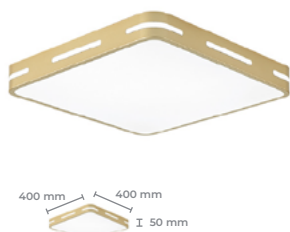

## Luminária SPQ-001D

**Cod: 5832**

Potência: 30W  
Base: SMD  
Fluxo Luminoso: 1750lm  
Cor: Dourado  
Material: Plástico  
Tensão: AC 100-240V  
Cód. Barras: 7896688230692

Temperatura de cor (3 em 1):  
3000K / 4000K / 6500K