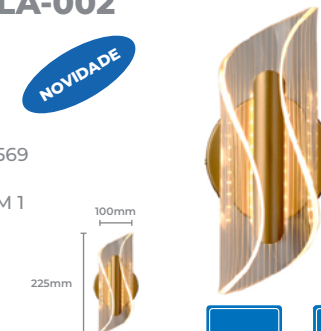

ARANDELA ALA-002

Cod: 5921

Potência: 7W
Base: SMD
Material: Alumínio
Tensão: AC 100-240V
Cód. Barras: 7896688231569

Temperatura de Cor: 3 EM 1
3000K / 4000K / 6000K