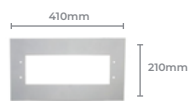

REFLETOR LED MODULAR 50W

Cod: 5838

Potência: 50W
Tensão: AC 85-265V
LED SMD 2835
Temperatura de Cor: 6000K
Frequência: 50/60Hz
Fluxo Luminoso (lm): 140lm/W
Ângulo de Iluminação: 90°
IRC: >70
Fator de Potência: 0.9
Índice de Proteção: IP65
Cód. Barras: 7896688230401

REFLETOR LED MODULAR 100W

Cod: 5839

Potência: 100W
Tensão: AC 85-265V
LED SMD 2835
Temperatura de Cor: 6000K
Frequência: 50/60Hz
Fluxo Luminoso (lm): 140lm/W
Ângulo de Iluminação: 90°
IRC: >70
Fator de Potência: 0.9
Índice de Proteção: IP65
Cód. Barras: 7896688230418

MOLDURA DE EMBUTIR PARA REFLETOR LED MODULAR

Moldura de embutir para projetor modular 50W. Com 4 molas acopladas em Metal na cor Branca, podendo ser instalado o módulo pela frente ou por trás.

Para Refletor 50W

Cod: 5840

Cód.: 7896688230548

Para Refletor 110W

Cod: 5841

Cód.: 7896688230555

Para Refletor 2x50W

Cod: 5854

Cód.: 7896688230562

Para Refletor 3x50W

Cod: 5855

Cód.: 7896688230579

Para Refletor 2x100W

Cod: 5856

Cód.: 7896688230586

SUPOORTE PARA REFLETOR LED MODULAR 50W

Cod: 5842

Suporte em Metal, com porcas, parafusos, arruela já fixado para projetor módulo 50W.

Cód. Barras: 7896688230425

SUPOORTE PARA REFLETOR LED MODULAR 100W

Cod: 5843

Suporte em Metal, com porcas, parafusos, arruela já fixado para projetor módulo 100W.

Cód. Barras: 7896688230432

SUPOORTE LATERAL PARA REFLETOR LED MODULAR

1X50W

Cod: 5844

60x20mm.
Cód. Barras: 7896688230449

2X50W

Cod: 5845

125x20mm.
Cód. Barras: 7896688230456

3X50W

Cod: 5846

190x20mm.
Cód. Barras: 7896688230463

4X50W

Cod: 5847

250x20mm.
Cód. Barras: 7896688230470

5X50W

Cod: 5848

310x20mm.
Cód. Barras: 7896688230487

1X100W

Cod: 5849

90x20mm.
Cód. Barras: 7896688230494

2X100W

Cod: 5850

195x20mm.
Cód. Barras: 7896688230500

3X100W

Cod: 5851