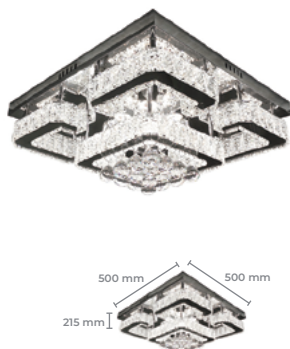

Lustre LTX-005

Cod: 3005

Potência: 72W
Fluxo Luminoso (lm): 5760lm
IRC: >80
Fator de Potência: 0.5
Base: SMD
Cor: Cromado
Material: Cristal + Metal
Tensão: AC 100-240V
Cód. Barras: 7896688190163

Temperatura de cor (3 eml):
3000K / 4000K / 6500K