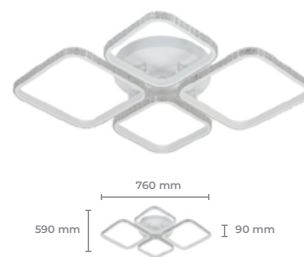

## Luminária SUBLIME-001Q

**Cod: 5828**

Potência: 40W  
Base: SMD  
Fluxo Luminoso: 3000lm  
Cor: Branco  
Material: Metal  
Material Base: Metal  
Tensão: AC 100-240V  
Cód. Barras: 7896688230708

Temperatura de cor (3 em1):  
3000K / 4000K / 6500K