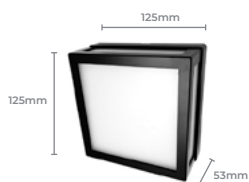

ARANDELA LED ALQ-03

Potência: 8W

Tensão: AC 100-240V
Fluxo Luminoso (lm): 560lm
Frequência: 50/60Hz
Material: PC & ABS
Índice de Proteção: IP65