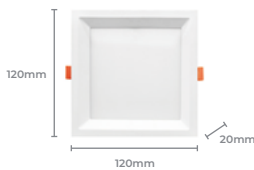

3000K
Cod: 5212

Cód. Barras: 7896688211981

Luminária PS-02Q

Potência: 10W
Fluxo Luminoso (lm): 800lm
IRC: 70
Fator de Potência: >0.5
Vida útil: 15.000h
Tensão: AC 100-240V

6500K
Cod: 5211

Cód. Barras: 7896688211974