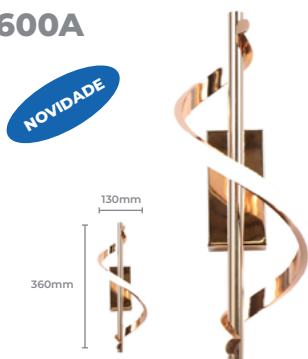

ARANDELA LA-600A

Cod: 5913

Potência: 10W
Base: SMD
Fluxo Luminoso: 700lm
Tensão: AC 100-240V
Material: Alumínio + Metal
Cód. Barras: 7896688231514

Temperatura de Cor: 3 em 1
3000K / 4000K / 6000K