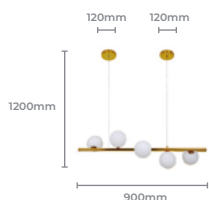

Luminária Molecular LM-002

Cod: 5196

Base: G9x5
Cor: Dourado
Material: Vidro + Metal
Cód. Barras: 7896688210267