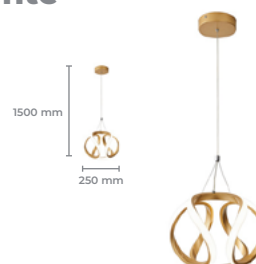

Luminária Pendente LP-021D

Cod: 5642

Potência: 35W
Base: SMD
Fluxo Luminoso: 3400lm
Cor: Dourado
Material: Alumínio
Material Base: Metal
Tensão: AC 100-240V
Cód. Barras: 7896688221140

Temperatura de cor (3 em1):
3000K / 4000K / 6500K