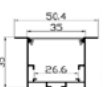

PERFIL LED PE014B (3M)

Cod: 5938
Base: Alumínio
Comprimento: 3 metros
Cód. Barras: 7896688231736