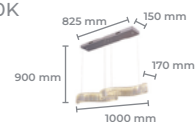

Lustre LTP-016

Cod: 5083
Potência: 48W
Base: SMD
Fluxo Luminoso: 3840lm
Tensão: AC 100-240V
Cor: Cromado
Material: Aço Inox + Cristal
Cód. Barras: 7896688201265

Temperatura de cor (3 em1):
3000K / 4000K / 6500K