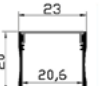

PERFIL LED PS201B (3M)

Cod: 5934
Base: Alumínio
Comprimento: 3 metros
Cód. Barras: 7896688231583