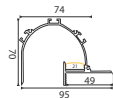

PERFIL LED PE-S002B

Cod: 6020
Base: Alumínio
Comprimento: 3 metros
Cód. Barras: 7896688232023

NOVIDADE