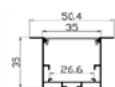

PERFIL LED PE014B (2M)

Cod: 5937
Base: Alumínio
Comprimento: 2 metros
Cód. Barras: 7896688231729