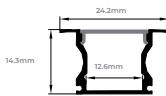

PERFIL LED PE003P

Cod: 5696
Base: Alumínio
Cor: Preto
Comprimento: 2 metros
Cód. Barras: 7896688222147