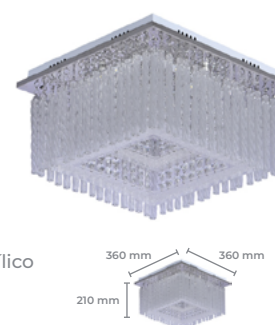

Lustre LTX-011

Cod: 5906

Potência: 30W
Fluxo Luminoso (lm): 2400lm
IRC: >80
Fator de Potência: >0.5
Base: SMD
Cor: Cromado
Material: Cristal+Metal+Vidro+Acrílico
Tensão: AC 100-240V
Cód. Barras: 7896688230227

Temperatura de cor (3 eml):
3000K / 4000K / 6500K

NOVIDADE