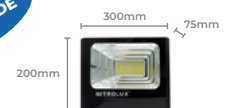

REFLETOR COM PLACA SOLAR RS 30W

Cod: 5235

Bateria: Lítio 5AH 3.2V
Painel Solar: Polissilício 6W 5V
Temperatura de Cor: 6500K
Acendimento: Automático
com sensor de luminosidade
ou com controle remoto
Material: ABS
Garantia: 2 Anos
Ângulo do feixe: 90°
Duração da Bateria: 10-12h
Dimensões do painel solar:
180x270x17mm
Índice de Proteção: IP65
Cód. Barras: 7896688190378

REFLETOR COM PLACA SOLAR RS 50W

Cod: 5236

Bateria: Lítio 6AH 3.2V
Painel Solar: Polissilício 8W 5V
Temperatura de Cor: 6500K
Acendimento: Automático
com sensor de luminosidade
ou com controle remoto
Material: ABS
Garantia: 2 Anos
Ângulo do feixe: 90°
Duração da Bateria: 10-12h
Dimensões do painel solar:
350x235x17mm
Índice de Proteção: IP65
Cód. Barras: 7896688212087

REFLETOR COM PLACA SOLAR RS 100W

Cod: 5238

Bateria: Lítio 15AH 3.2V
Painel Solar: Polissilício 15W 5V
Temperatura de Cor: 6500K
Acendimento: Automático
com sensor de luminosidade
ou com controle remoto
Material: ABS
Garantia: 2 Anos
Ângulo do feixe: 90°
Duração da Bateria: 10-12h
Dimensões do painel solar:
350x350x17mm
Índice de Proteção: IP65
Cód. Barras: 7896688212100

REFLETOR COM PLACA SOLAR RS 200W

Cod: 5637

Bateria: Lítio 15AH 3.2V
Painel Solar: Polissilício 15W 6V
Tempo de Carga: 3-4H
Fluxo Luminoso: 170lm/W
Temperatura de Cor: 6500K
Acendimento: Automático
com sensor de luminosidade
ou com controle remoto
Material: Alumínio
Garantia: 2 Anos
Ângulo do feixe: 120°
Duração da Bateria: 8-10h
Índice de Proteção: IP65
Dimensões do painel solar:
350x350x17mm
Índice de Proteção: IP65
Cód. Barras: 789668821324

REFLETOR COM PLACA SOLAR RS 200W

Cod: 5964