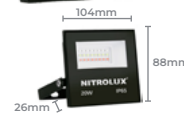

REFLETOR LED SLIM LR 20W RGB

Cod: 5951

Potência: 20W
Tensão: AC 100-240V
Temperatura de Cor: RGB
Índice de Proteção: IP65
Cód. Barras: 7896688231316