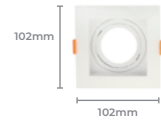

Cod: 5527
Material: PC
Cor: Preto
Cód. Barras: 7896688220105