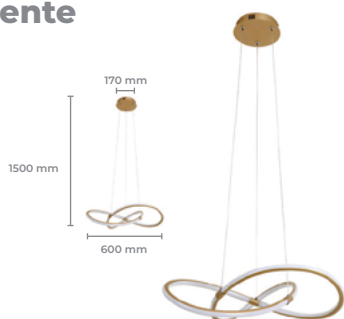

## Luminária Pendente LP-016P PLUS

**Cod: 5778**

Potência: 52W  
 Base: SMD  
 Fluxo Luminoso: 2500lm  
 Cor: Preto  
 Material: Alumínio  
 Material Base: Metal  
 Tensão: AC 100-240V  
 Cód. Barras: 7896688222901

## Luminária Pendente LP-017A

**Cod: 5907**

Potência: 45W  
 Base: SMD  
 Cor: Dourado  
 Material: Alumínio  
 Material Base: Metal  
 Tensão: AC 100-240V  
 Cód. Barras: 7896688231521

Temperatura de cor (3 em1):  
 3000K / 4000K / 6000K

## Luminária Pendente LP-018

**Cod: 5315**

Potência: 40W  
 Base: SMD  
 Fluxo Luminoso: 2800lm  
 Cor: Dourado  
 Material: Alumínio  
 Material Base: Metal  
 Tensão: AC 100-240V  
 Temperatura de cor: 4000K  
 Cód. Barras: 7896688211127

## Luminária Pendente LP-019

**Cod: 5311**

Potência: 36W  
 Base: SMD  
 Fluxo Luminoso: 2500lm  
 Cor: Dourado  
 Material: Alumínio  
 Material Base: Metal  
 Tensão: AC 100-240V  
 Temperatura de cor: 4000K  
 Cód. Barras: 7896688211448