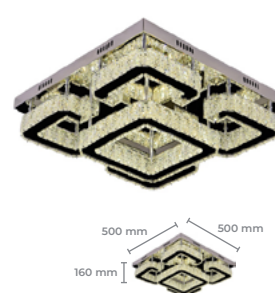

Lustre LTX-012

Cod: 5806

Potência: 60W
Fluxo Luminoso (lm): 4800lm
Base: SMD
Cor: Cromado
Material: Aço Inox + Cristal
Tensão: AC 100-240V
Cód. Barras: 7896688230234

Temperatura de cor (3 eml):
3000K / 4000K / 6500K