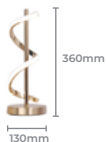

Cor: Dourado

Cod: 5297

Base: SMD
Potência: 12W
Temp. de cor: 4000K
Garantia: 1 ano
Cód. Barras: 7896688212254