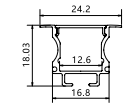

PERFIL LED PE009

Cod: 5117
Base: Alumínio
Comprimento: 3 metros
Cód. Barras: 7896688210465