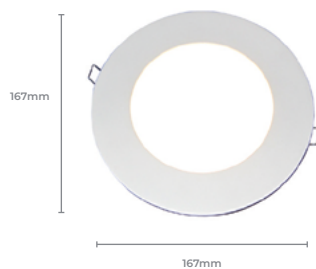

Luminária PL-007A

6500K

Cod: 1483

Potência: 12W

Fluxo Luminoso (lm): 900lm

IRC: >70

Fator de Potência: 0.5

Vida útil: 15.000h

Tensão: AC 100-240V

Cód. Barras: 7898039262789