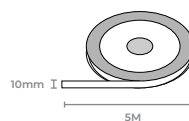

FITA LED 4040

Comprimento: 5M
60leds/M
Fluxo Luminoso: 380lm/m
Tensão: 12V
IP: 20

6500K

Cod: 1173

Potência: 42W

Cód. Barras: 7896688200503