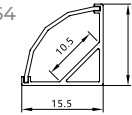

PERFIL LED DE CANTO 90° PE012 (3M)

Cod: 5699

Base: Alumínio

Cor: Branco

Comprimento: 3 metros

Cód. Barras: 7896688220464