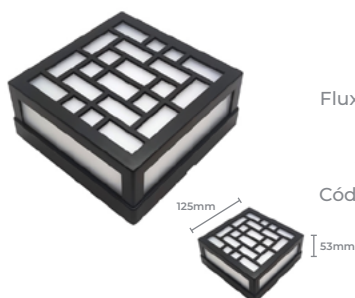

ARANDELA LED ALQ-35

Potência: 8W

Cod: 5755

Tensão: AC 100-240V
Fluxo Luminoso (lm): 560lm
Frequência: 50/60Hz
Material: PC & ABS
Índice de Proteção: IP65
Cód. Barras: 7896688222277