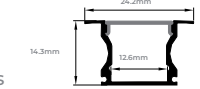

PERFIL LED PE003B (3M)

Cod: 6024
Base: Alumínio
Cor: branco
Comprimento: 3 metros
Cód. Barras: 7896688231699