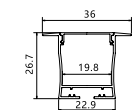

PERFIL LED PE011

Cod: 5121
Base: Alumínio
Comprimento: 3 metros
Cód. Barras: 7896688210489