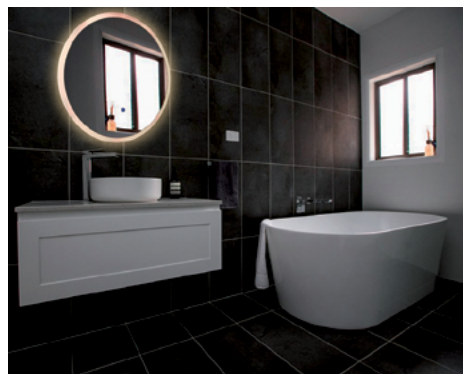

ESPELHO LED TOUCH REDONDO ELT-06 24W 3000K

Cod: 5820

Potência:24W

Base: SMD

Material: Alumínio + Vidro Cooper-free

Sem chumbo e sem cobre

Interruptor: 12V Touchscreen

Espessura do Vidro: 4mm

Driver: CE 12v Resistente à água

Tensão: AC 100-240V

Temperatura de cor: 3000K

Cód. Barras: 7896688230340

600mm