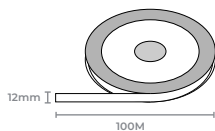

FITA LED 5050 100M

Comprimento: 100M
Tensão: **AC 220V**

6500K

Cod: 2449

Potência: 10W/M
Fluxo Luminoso: 360lm/M
Cód. Barras: 7896688190064

2700K

Cod: 2450

Potência: 10W/M
Fluxo Luminoso: 360lm/M
Cód. Barras: 7896688190071

Comprimento: 100M
Tensão: **AC 127V**
Garantia: 1 ano

6500K

Cod: 3187

Potência: 10W/M
Fluxo Luminoso: 360lm/M
Cód. Barras: 7896688190040

2700K

Cod: 3188

Potência: 10W/M
Fluxo Luminoso: 360lm/M
Cód. Barras: 7898039235417