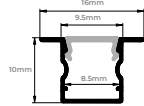

PERFIL LED PE001B

Cod: 5695
Base: Alumínio
Cor: Branco
Comprimento: 2 metros
Cód. Barras: 78966880