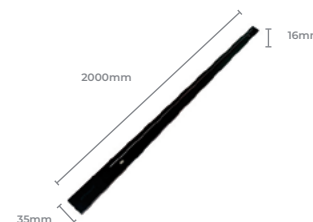

TRILHO 2M

Cor: Preto
Cod: 3144

Cód. Barras: 7896688190613

Cor: Branco
Cod: 3145

Cód. Barras: 7896688190620