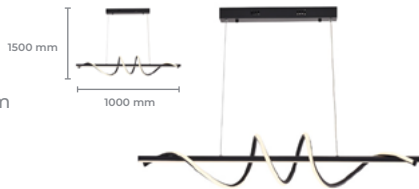

Luminária Pendente LP-025P

Cod: 5814

Potência: 45W
Base: SMD
Fluxo Luminoso: 3150lm
Cor: Preto
Material: Alumínio
Material Base: Metal
Tensão: AC 100-240V
Temperatura de cor: 3 em 1
Cód. Barras: 7896688230678