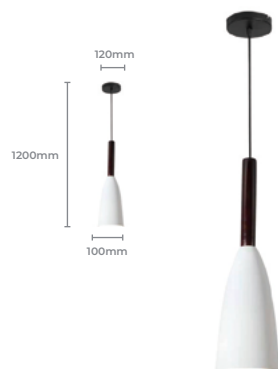

## Pendente NT-002B

**Cod: 5046**

Base: E27

Cor: Branco

Material: Alumínio

Cód. Barras: 7896688200787

## Pendente NT-605D

**Cod: 5233**

Base: E27x6

Cor: Dourado

Material: Metal + Vidro

Cód. Barras: 7896688211530