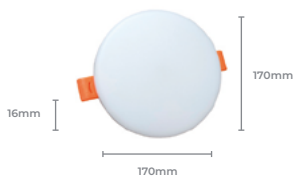

Luminária LE003R

Cod: 3169
Potência: 22W
Fluxo Luminoso (lm): 2200lm
IRC: >70
Fator de Potência: 0.5
Temperatura de Cor: 6500K
Vida útil: 20.000h
Tensão: AC 100-240V
Cód. Barras: 7896688190903

6500K
Cod: 5285

Cód. Barras: 7896688211646

3000K
Cod: 5286

Cód. Barras: 7896688211639