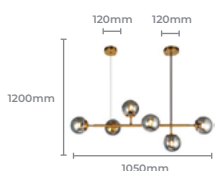

Luminária Molecular LM-005

Cod: 5219

Base: E27x6
Cor: Dourado
Material: Vidro + Metal
Cód. Barras: 7896688210212