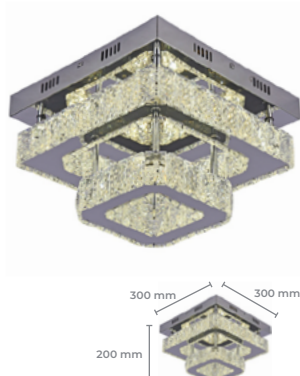

Lustre LTX-007

Cod: 5511

Potência: 36W
Fluxo Luminoso (lm): 2880lm
IRC: >80
Fator de Potência: >0.9
Base: SMD
Cor: Cromado
Material: Aço Inox + Cristal
Tensão: AC 100-240V
Cód. Barras: 7896688220426

Temperatura de cor (3 eml):
3000K / 4000K / 6500K