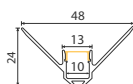

PERFIL LED DE EMBUTIR PE-C001 (2M)

Cod: 6032
Base: Alumínio
Comprimento: 2 metros
Cód. Barras: 7896688232054

NOVIDADE