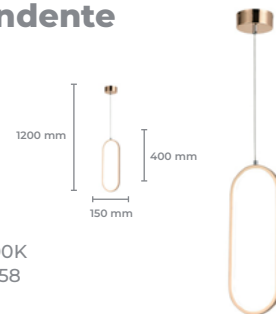

### Luminária Pendente LP-700D

**Cod: 5815**  
 Potência: 36W  
 Base: SMD  
 Fluxo Luminoso: 2520lm  
 Cor: Dourado  
 Material: Alumínio  
 Material Base: Metal  
 Tensão: AC 100-240V  
 Cód. Barras: 7896688230647

## Luminária SELENE 101D

**Cod: 5776**

Potência: 45W  
 Base: SMD  
 Fluxo Luminoso: 3150lm  
 Cor: Dourado  
 Material: Alumínio  
 Material da Base: Metal  
 Tensão: AC 100-240V  
 Temperatura de cor: 4000K  
 Cód. Barras: 7896688222918

## Luminária Pendente LPL-007

**Cod: 5303**

Potência: 18W  
 Base: SMD  
 Cor: Preto  
 Material: Alumínio  
 Material Base: Metal  
 Tensão: AC 100-240V  
 Temperatura de cor: 4000K  
 Cód. Barras: 7896688211165

## Luminária Pendente LPL-008

**Cod: 5304**

Potência: 15W  
 Base: SMD  
 Cor: Dourado  
 Material: Alumínio  
 Material Base: Metal  
 Tensão: AC 100-240V  
 Temperatura de cor: 4000K  
 Cód. Barras: 7896688211158