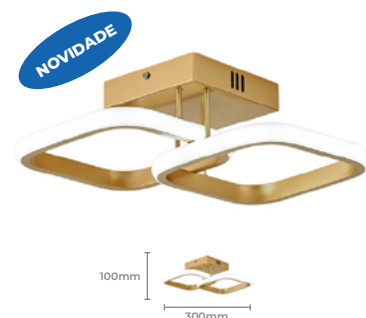

Luminária SELENE Q-002D

Cod: 5995

Potência: 20W
Base: SMD
Fluxo Luminoso: 1400lm
Cor: Dourado
Material: Alumínio + Silicone
Material da Base: Metal
Tensão: AC 100-240V
Cód. Barras: 7896688231972

Temperatura de cor: 3 em 1
3000K / 4000K / 6000K