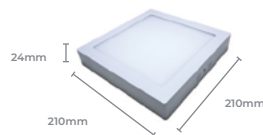

3000K
Cod: 1812

Cód. Barras: 7896688171018

4000K
Cod: 5707

Cód. Barras: 7896688222109

6500K
Cod: 1609

Cód. Barras: 7896688171643

Luminária LT024J

Potência: 24W
Fluxo Luminoso (lm): 1950lm
IRC: >70
Fator de Potência: 0.5
Vida útil: 15.000h
Tensão: AC 100-240V
Temperatura de Cor: 6500K