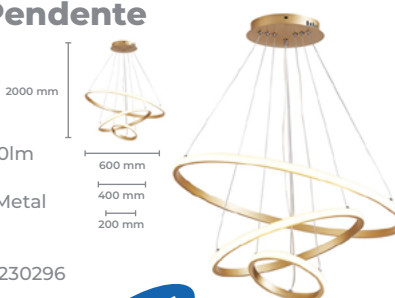

Luminária Pendente LP-403D

Cod: 5836

Potência: 58W
Base: SMD
Fluxo Luminoso: 4060lm
Cor: Dourado
Material: Alumínio + Metal
Material Base: Metal
Tensão: AC 100-240V
Cód. Barras: 7896688230296

Temperatura de cor (3 eml):
3000K / 4000K / 6500K