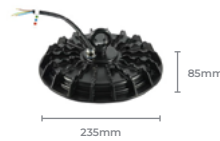

LUMINÁRIA LED INDUSTRIAL UFO

100W

Cod: 5678

Potência: 100W

Tensão: 100-240V

Temperatura de Cor: 6500K

Fluxo Luminoso (lm): 100lm/W

Fator de Potência: >0.9

IRC: >70

Temperatura Operacional: 25°C - 60°C

VidaÚtil: 15.000h

Cód. Barras: 7896688221591

150W

Cod: 5679

Potência: 150W

Tensão: 100-240V

Temperatura de Cor: 6500K

Fluxo Luminoso (lm): 100lm/W

Fator de Potência: >0.9

IRC: >70

Temperatura Operacional: 25°C - 60°C

VidaÚtil: 15.000h

Cód. Barras: 7896688221607

200W

Cod: 5680

Potência: 200W

Tensão: 100-240V

Temperatura de Cor: 6500K

Fluxo Luminoso (lm): 100lm/W

Fator de Potência: >0.9

IRC: >70

Temperatura Operacional: 25°C - 60°C

VidaÚtil: 15.000h

Cód. Barras: 7896688221614

NOVIDADE

200W

Cod: 5963

Potência: 200W

Tensão: 100-240V

Temperatura de Cor: 6500K

Fluxo Luminoso (lm): 20000lm

Fator de Potência: >0.9

IRC: >80

Frequência: 50/60Hz

Ângulo de Iluminação: 90°

Garantia: 3 anos

Cód. Barras: 7896688231545