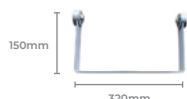

SUPOORTE PARA REFLETOR LED MODULAR 50W

Cod: 5842

Suporte em Metal, com porcas, parafusos, arruela já fixado para projetor módulo 50W.

Cód. Barras: 7896688230425