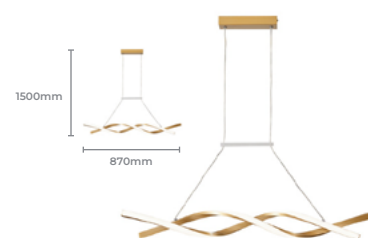

Luminária Pendente LP-202D

Cod: 5644

Potência: 30W
Base: SMD
Fluxo Luminoso: 2100lm
Cor: Ouro
Material: Alumínio
Material Base: Metal
Tensão: AC 100-240V
Cód. Barras: 7896688221164