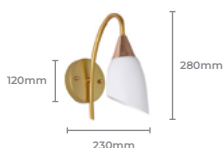

ARANDELA LA-201

Cod: 5230

Quantidade de Lâmpdas: 1*
Base: E27
Cor: Dourado
Material: Metal + Vidro
Cód. Barras: 7896688211233