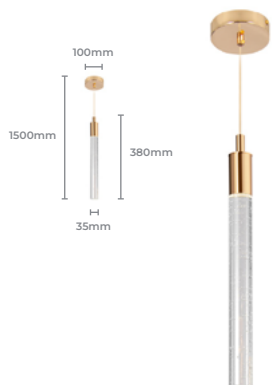

Pendente NTL-004

Cod: 5625

Potência: 3W
Base: SMD
Fluxo Luminoso: 210lm
Cor: Rosê Gold
Material: Alumínio + Cristal
Material da Base: Metal
Tensão: AC 100-240V
Cód. Barras: 7896688220570

Temperatura de cor (3 eml):
3000K / 4000K / 6500K