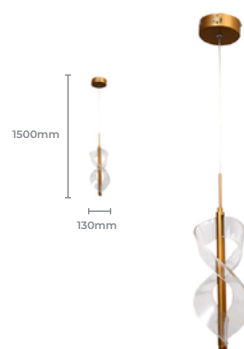

Pendente INFINITE 001D

Cod: 5825

Potência: 7W
Base: SMD
Fluxo Luminoso: 490lm
Cor: Dourado
Material: Alumínio + Acrílico
Material da Base: Metal
Tensão: AC 100-240V
Cód. Barras: 7896688231125

Temperatura de cor (3 eml):
3000K / 4000K / 6500K