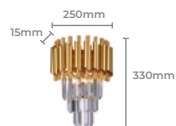

## LUSTRE ARANDELA LA-001

**Cod: 5253**

Quantidade de Lâmpadas: 2\*

Base: E14

Cor: Dourado

Material: Alumínio + Metal + Cristal

Cód. Barras: 7896688211288