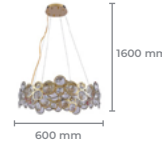

## Lustre LTF-001D

**Cod: 6029**

Lâmpadas: 8\*

Base: E14

Cor: Dourado

Material: Metal + Cristal

Cód. Barras: 7896688232665

NOVIDADE