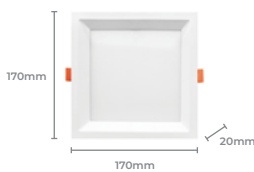

3000K
Cod: 5214

Cód. Barras: 7896688212001

Luminária PS-03Q

Potência: 15W
Fluxo Luminoso (lm): 1200lm
IRC: 70
Fator de Potência: >0.5
Vida útil: 15.000h
Tensão: AC 100-240V

6500K
Cod: 5213

Cód. Barras: 7896688211998