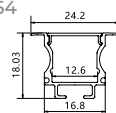

PERFIL LED PE006B

Cod: 5697
Base: Alumínio
Cor: Branco
Comprimento: 1 metro
Cód. Barras: 7896688222154