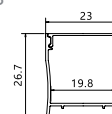

PERFIL LED PE007P (2M)

Cod: 5692

Base: Alumínio

Cor: Preto

Comprimento: 2 metros

Cód. Barras: 7896688222178