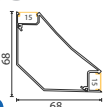

PERFIL LED PE-S003B

Cod: 6021
Base: Alumínio
Comprimento: 3 metros
Cód. Barras: 7896688232030

NOVIDADE