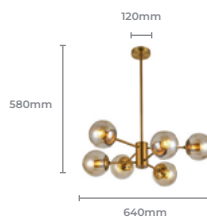

Pendente PA-02

Cod: 5078

Base: E27x6
Cor: Cobre
Material: Metal + Vidro
Cód. Barras: 7896688201135