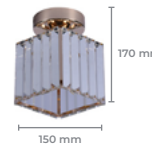

## Lustre LTC-202D

**Cod: 5903**

Lâmpadas: 1\*

Base: E27

Cor: Dourado

Material: Metal + Cristal

Cód. Barras: 7896688230197

NOVIDADE