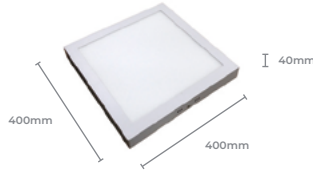

3000K
Cod: 5266

Cód. Barras: 7896688180911

4000K
Cod: 5639

Cód. Barras: 7896688221201

6500K
Cod: 5265

Cód. Barras: 7896688180904

Luminária LT006J

6500K
Cod: 1808
Potência: 6W
Fluxo Luminoso (lm): 380lm
IRC: >70
Vida útil: 15.000h
Tensão: AC 100-240V
Cód. Barras: 7898039262444