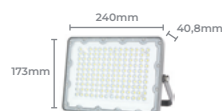

REFLETOR COM PLACA SOLAR RS 100W

Cod: 5238

Bateria: Lítio 15AH 3.2V
Painel Solar: Polissilício 15W 5V
Temperatura de Cor: 6500K
Acendimento: Automático
com sensor de luminosidade
ou com controle remoto
Material: ABS
Garantia: 2 Anos
Ângulo do feixe: 90°
Duração da Bateria: 10-12h
Dimensões do painel solar:
350x350x17mm
Índice de Proteção: IP65
Cód. Barras: 7896688212100