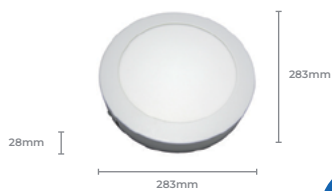

Luminária LT024B

Cod: 5984

Potência: 24W
Material: ABS + PC
Fluxo Luminoso (lm): 1950lm
IRC: >70
Fator de Potência: 0.5
Vida útil: 15.000h
Tensão: AC 100-240V
Temperatura de Cor: 6500K
Cód. Barras: 7896688231187

NOVIDADE