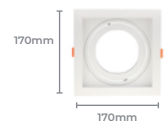

Cod: 5533
Material: PC
Cor: Branco
Cód. Barras: 7896688220167