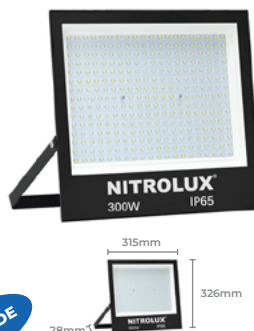

NOVIDADE

REFLETOR LED SLIM LB-01 400W 6500K

Cod: 5961

Potência: 400W
Tensão: AC 100-240V
Temperatura de Cor: 6500K
Frequência: 50/60Hz
Fluxo Luminoso (lm): 32000lm
Ângulo de Iluminação: 110°
IRC: >80
Fator de Potência: >0.5
Índice de Proteção: IP65
Cód. Barras: 7896688231415