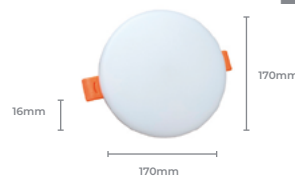

Luminária LE006R

Potência: 24W
Fluxo Luminoso (lm): 2200lm
IRC: 70
Fator de Potência: 0.5
Vida útil: 20.000h
Tensão: AC 100-240V

6500K
Cod: 5285

Cód. Barras: 7896688211646

3000K
Cod: 5286

Cód. Barras: 7896688211639