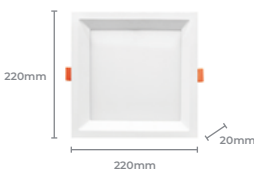

3000K
Cod: 5216

Cód. Barras: 7896688212025

Luminária PS-04Q

Potência: 22W
Fluxo Luminoso (lm): 1760lm
IRC: 70
Fator de Potência: >0.5
Vida útil: 15.000h
Tensão: AC 100-240V

6500K
Cod: 5215

Cód. Barras: 7896688212018